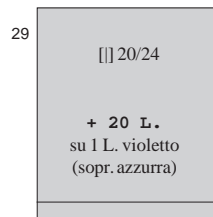

SECONDA GUERRA MONDIALE

OCCUPAZIONE TEDESCCA 1944

(18 marzo) - *Pro orfani. Francobolli di posta aerea d' Italia del 1930-32 con sovrapprezzo in soprastampa e con stemma e la scritta DEN WAISEN SIROTAM*