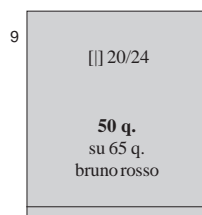

*(settembre) - Francobolli di Albania (occupazione italiana) del 1939-40 soprastampati
14 Shtator 1943 (14 settembre) in bruno lilla sui n. 6 e 14, in rosso sugli altri.*

EDIZIONE «PROFESSIONALE»

(22 settembre 1944) - Pro sinistrati da bombardamenti aerei.