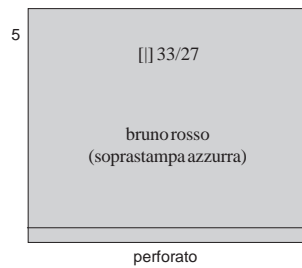

(novembre 1944) - FRANCH.MILITARE - Tipi di Germania sovrast. diagonale **INSELPOST** del III tipo.