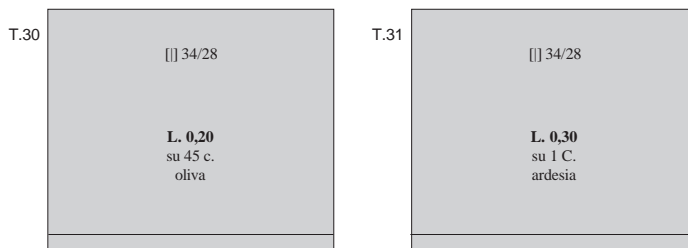

*(21 marzo) - SEGNATASSE - Francobolli soprastampati « **Valore globale** » in caratteri piccoli in neretto del 5 febbraio 1920 (n. 102, 103, 108) con ulteriore soprastampa del tipo precedente.*

*(21 marzo) - SEGNATASSE - Francobolli soprastampati « **Valore globale** » in caratteri grandi e sottili (n. 104/7) con ulteriore soprastampa del tipo precedente e nuovo valore in lire italiane.*