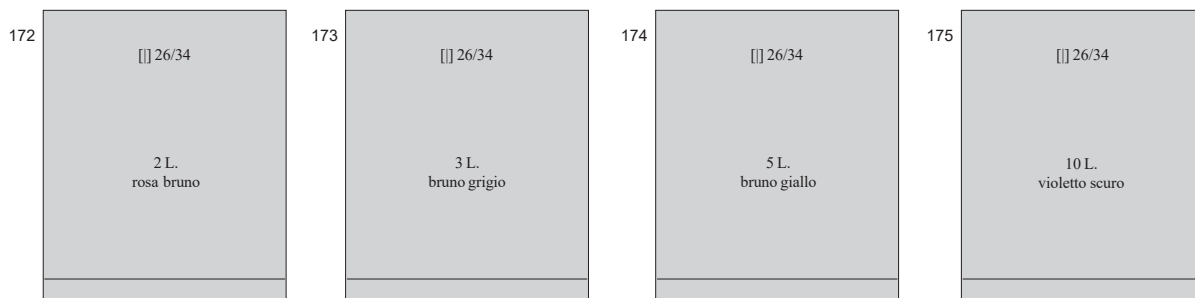

(24 aprile) - Francobolli della serie pro Fondazione Studio soprastampati 24-IV-1921 in alto e Costituente Fiumana in diagonale al centro. I 5 valori in corone soprastampati con una L.

EDIZIONE «PROFESSIONALE»