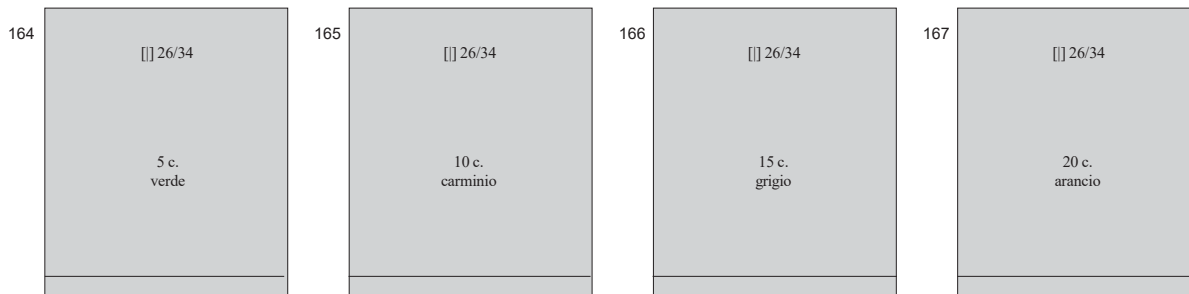

(24 aprile) - Francobolli della serie pro Fondazione Studio soprastampati 24-IV-1921 in alto e Costituente Fiumana in diagonale al centro. I 5 valori in corone soprastampati con una L.

EDIZIONE «PROFESSIONALE»