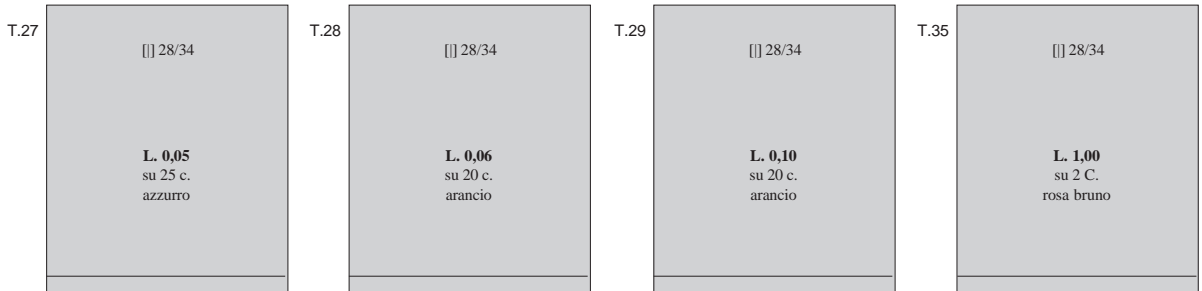

*(21 marzo) - SEGNATASSE - Francobolli soprastampati « **Valore globale** » in caratteri piccoli in neretto del 5 febbraio 1920 (n. 102, 103, 108) con ulteriore soprastampa del tipo precedente.*

*(21 marzo) - SEGNATASSE - Francobolli soprastampati « **Valore globale** » in caratteri grandi e sottili (n. 104/7) con ulteriore soprastampa del tipo precedente e nuovo valore in lire italiane.*