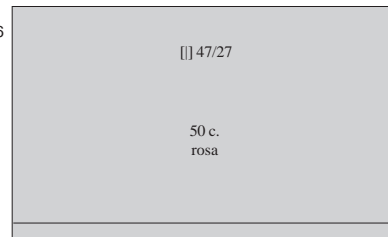

159

(2 gennaio) - ESPRESSI - Francobolli per espressi della serie D' Annunzio
 del settembre 1920 con soprastampa lineare **Governo Provvisorio**.

E.5

E.6

(21 marzo) - *SEGNATASSE* - Francobolli soprastampati « **Valore Globale** » del 1919
in caratteri sottili (n. 88/98) con ulteriore soprastampa e nuovo valore in lire italiane.