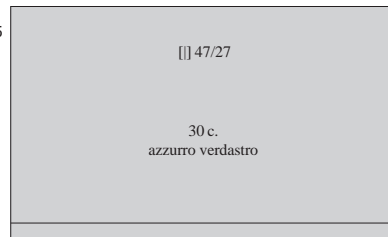

(2 gennaio) - ESPRESSI - Francobolli per espressi della serie D' Annunzio
del settembre 1920 con soprastampa lineare **Governo Provvisorio**.

E.5