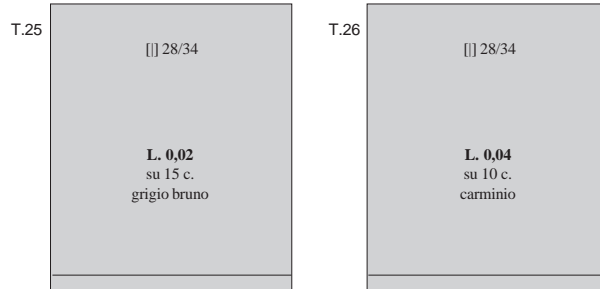

PRIMO DOPOGUERRA

OCCUPAZIONE DEI LEGIONARI ITALIANI 1921

*(21 marzo) - SEGNATASSE - Francobolli soprastampati « **Valore globale** » del 1920 in caratteri ritoccati piccoli in neretto del 5 aprile 1920 (n. 100 I, 101 I) con ulteriore soprastampa del tipo precedente e nuovo valore in lire italiane.*