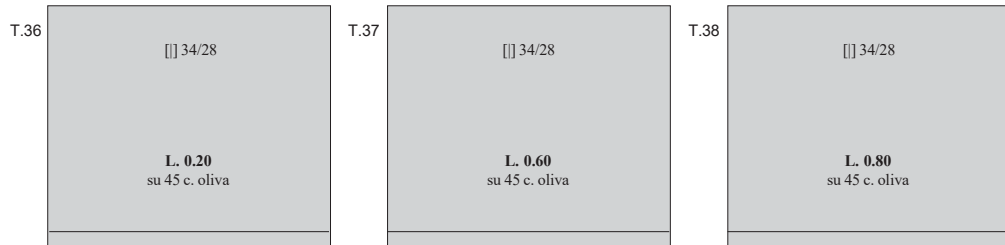

PRIMO DOPOGUERRA

OCCUPAZIONE DEI LEGIONARI ITALIANI 1921

*(21 marzo) - SEGNATASSE - Francobollo soprastampato **Valore globale** in caratteri piccoli in neretto (n.104) con ulteriore soprastampa del tipo precedente e nuovo valore in lire italiane.*