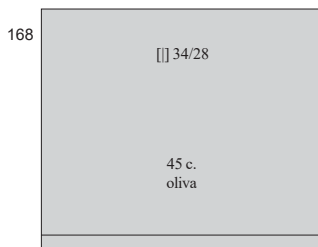

(24 aprile) - Francobolli della serie pro Fondazione Studio soprastampati 24-IV-1921 in alto e Costituente Fiumana in diagonale al centro. I 5 valori in corone soprastampati con una L.

EDIZIONE «PROFESSIONALE»