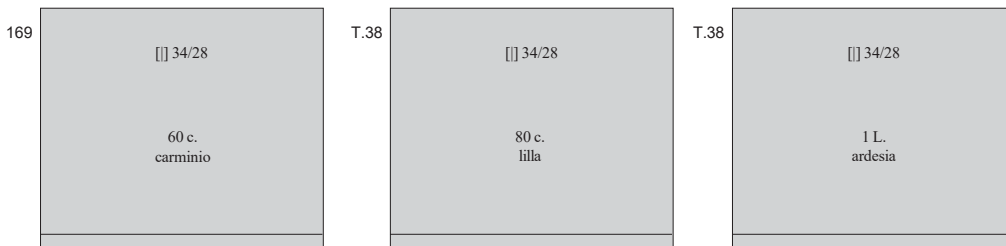

(24 aprile) - Francobolli della serie pro Fondazione Studio soprastampati 24-IV-1921 in alto e Costituente Fiumana in diagonale al centro. I 5 valori in corone soprastampati con una L.

EDIZIONE «PROFESSIONALE»