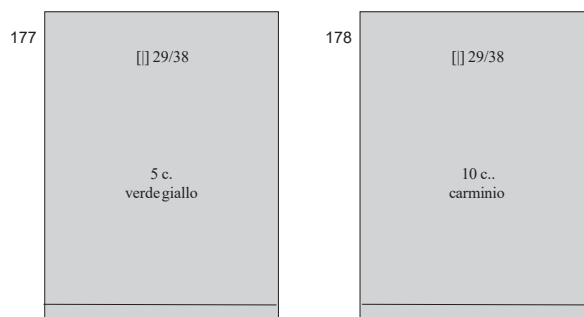

La distanza fra le due righe è di mm. 3