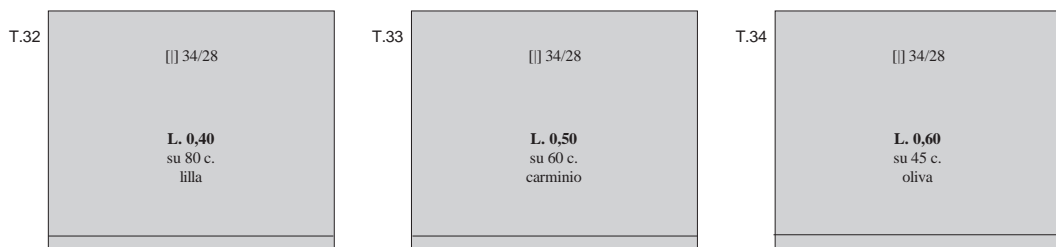

*(21 marzo) - SEGNATASSE - Francobolli soprastampati « **Valore globale** » in caratteri piccoli in neretto del 5 febbraio 1920 (n. 102, 103, 108) con ulteriore soprastampa del tipo precedente.*

*(21 marzo) - SEGNATASSE - Francobolli soprastampati « **Valore globale** » in caratteri grandi e sottili (n. 104/7) con ulteriore soprastampa del tipo precedente e nuovo valore in lire italiane.*