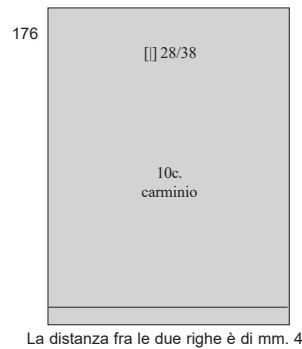

*(26 agosto) - Francobollo da 10 c. della serie D' Annunzio del 12 settembre 1920 soprastampato in grigio nero **Governo Provvisorio** su 2 righe senza il trattino in basso.*

La distanza fra le due righe è di mm. 4