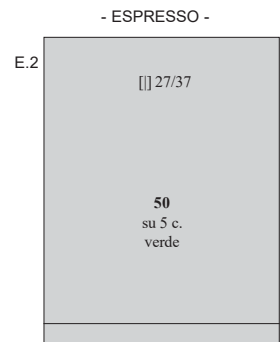

(13 novembre) - Francobolli di Fiume del 1920 per la Reggenza Italiana del Carnaro
soprastampati **VEGLIA** in caratteri grandi.

(28 novembre) - Francobolli di Fiume del 1920 per la Reggenza Italiana del Carnaro
soprastampati **VEGLIA** in caratteri più piccoli.