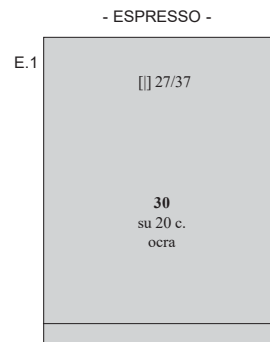

(13 novembre) - Francobolli di Fiume del 1920 per la Reggenza Italiana del Carnaro
soprastampati **VEGLIA** in caratteri grandi.

(28 novembre) - Francobolli di Fiume del 1920 per la Reggenza Italiana del Carnaro
soprastampati **VEGLIA** in caratteri più piccoli.