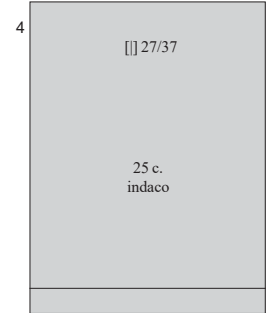

(13 novembre) - Francobolli di Fiume del 1920 per la Reggenza Italiana del Carnaro
soprastampati **VEGLIA** in caratteri grandi.

(28 novembre) - Francobolli di Fiume del 1920 per la Reggenza Italiana del Carnaro
soprastampati **VEGLIA** in caratteri più piccoli.