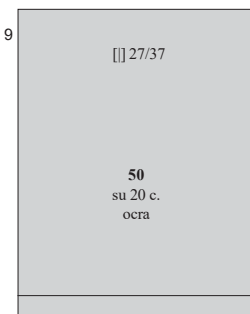

(13 novembre) - Francobolli di Fiume del 1920 per la Reggenza Italiana del Carnaro
soprastampati **VEGLIA** in caratteri grandi.

(28 novembre) - Francobolli di Fiume del 1920 per la Reggenza Italiana del Carnaro
soprastampati **VEGLIA** in caratteri più piccoli.