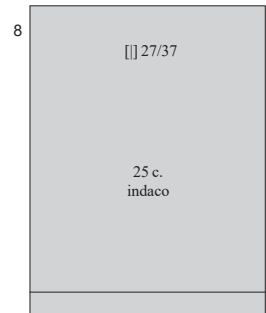

(13 novembre) - Francobolli di Fiume del 1920 per la Reggenza Italiana del Carnaro
soprastampati **VEGLIA** in caratteri grandi.

(28 novembre) - Francobolli di Fiume del 1920 per la Reggenza Italiana del Carnaro
soprastampati **VEGLIA** in caratteri più piccoli.