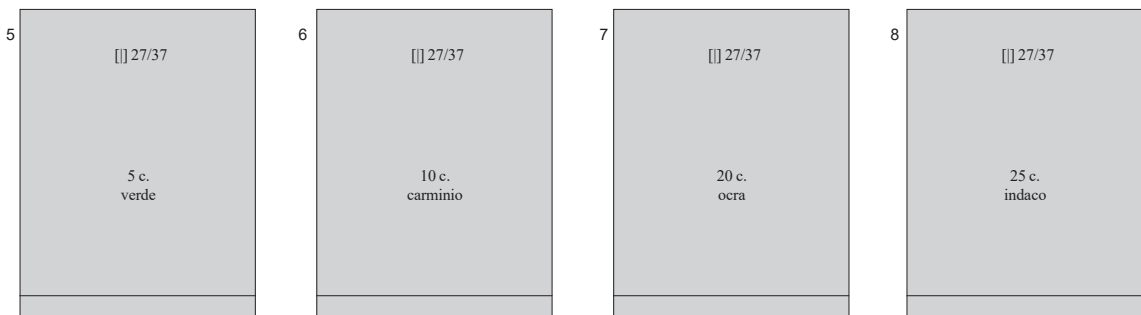

*(13 novembre) - Francobolli di Fiume del 1920 per la Reggenza Italiana del Carnaro  
soprastampati ARBE in caratteri grandi.*

*(28 novembre) - Francobolli di Fiume del 1920 per la Reggenza Italiana del Carnaro  
soprastampati ARBE in caratteri più piccoli.*