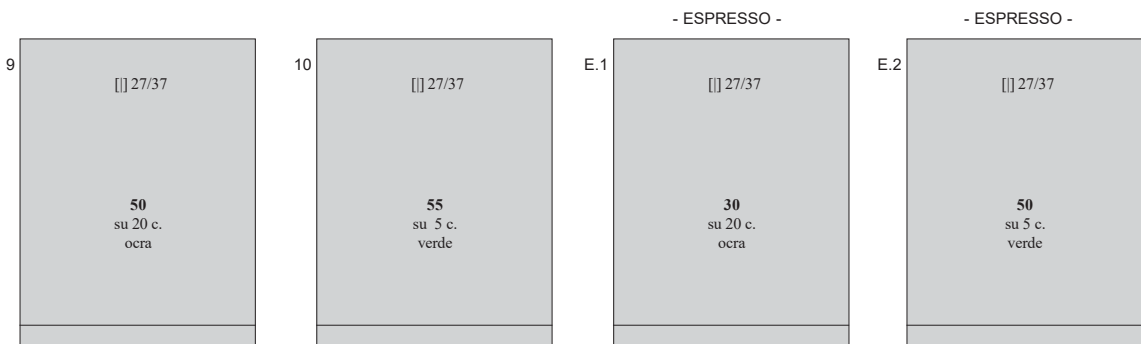

*(13 novembre) - Francobolli di Fiume del 1920 per la Reggenza Italiana del Carnaro  
soprastampati ARBE in caratteri grandi.*

*(28 novembre) - Francobolli di Fiume del 1920 per la Reggenza Italiana del Carnaro  
soprastampati ARBE in caratteri più piccoli.*