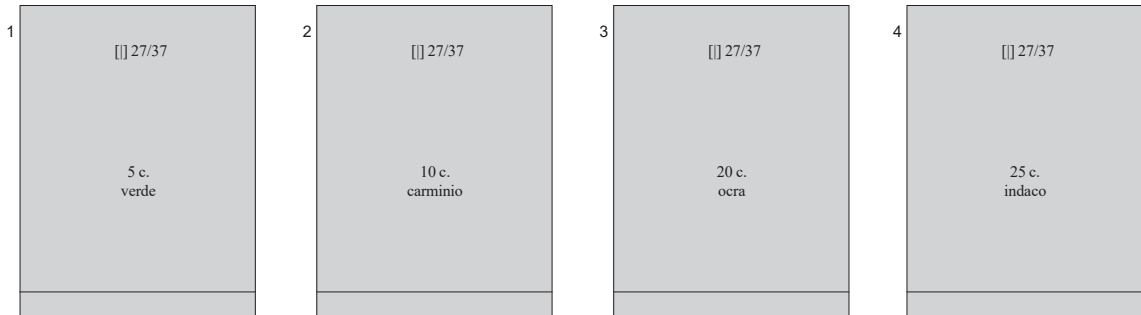

*(13 novembre) - Francobolli di Fiume del 1920 per la Reggenza Italiana del Carnaro  
soprastampati ARBE in caratteri grandi.*

*(28 novembre) - Francobolli di Fiume del 1920 per la Reggenza Italiana del Carnaro  
soprastampati ARBE in caratteri più piccoli.*