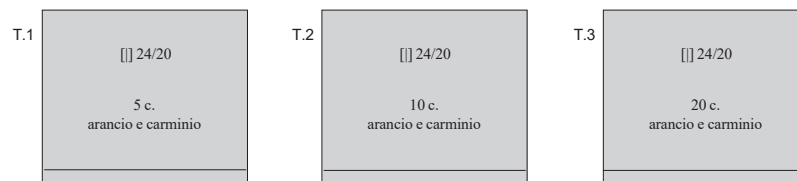

*(14 novembre) - Valore complementare della serie emessa nella stessa data.
Soprastampa a mano in caratteri diversi su tre righe Regno d' Italia
Venezia Giulia 3.XI.18.*

18

(6 dicembre) - Francobolli d' Italia del 1901-18 soprastampati **Venezia Giulia** su due righe.

(21 dicembre) - **SEGNATASSE** - Segnatasse d' Italia del 1890-903 soprastampati **Venezia Giulia** su due righe.

(gennaio) - Francobolli d' Italia del 1901-18 soprastampati **Venezia Giulia** su due righe .

(3 gennaio) - ESPRESSI - Espresso d' Italia n. 1 soprastampato **Venezia Giulia** su due righe .

Soprastampa di tipo diverso.
Tutte le lettere sono di corpo più piccolo e la
soprastampa misura mm. 27 anzichè mm. 28.