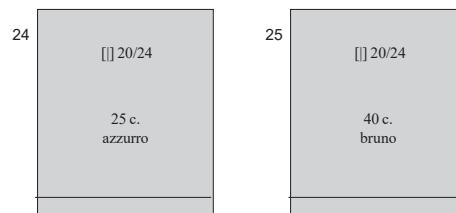

*(14 novembre) - Valore complementare della serie emessa nella stessa data.
Soprastampa a mano in caratteri diversi su tre righe Regno d' Italia
Venezia Giulia 3.XI.18.*

18

(6 dicembre) - Francobolli d' Italia del 1901-18 soprastampati **Venezia Giulia** su due righe.

(3 gennaio) - ESPRESSI - Espresso d' Italia n. 1 soprastampato **Venezia Giulia** su due righe .

Soprastampa di tipo diverso.
Tutte le lettere sono di corpo più piccolo e la
soprastampa misura mm. 27 anzichè mm. 28.