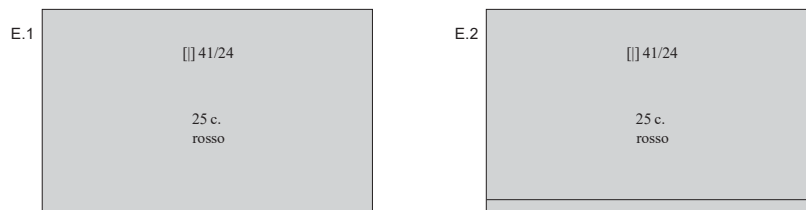

*(14 novembre) - Valore complementare della serie emessa nella stessa data.
Soprastampa a mano in caratteri diversi su tre righe Regno d' Italia
Venezia Giulia 3.XI.18.*

18

(6 dicembre) - Francobolli d' Italia del 1901-18 soprastampati **Venezia Giulia** su due righe.

(21 dicembre) - **SEGNATASSE** - Segnatasse d' Italia del 1890-903 soprastampati **Venezia Giulia** su due righe.

(gennaio) - Francobolli d' Italia del 1901-18 soprastampati **Venezia Giulia** su due righe .

(3 gennaio) - ESPRESSI - Espresso d' Italia n. 1 soprastampato **Venezia Giulia** su due righe .

Soprastampa di tipo diverso.
Tutte le lettere sono di corpo più piccolo e la
soprastampa misura mm. 27 anzichè mm. 28.