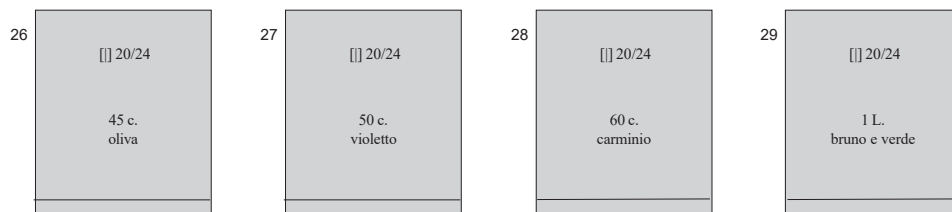

*(14 novembre) - Valore complementare della serie emessa nella stessa data.
Soprastampa a mano in caratteri diversi su tre righe Regno d' Italia
Venezia Giulia 3.XI.18.*

18

(6 dicembre) - Francobolli d' Italia del 1901-18 soprastampati **Venezia Giulia** su due righe.

(21 dicembre) - **SEGNATASSE** - Segnatasse d' Italia del 1890-903 soprastampati **Venezia Giulia** su due righe.

(gennaio) - Francobolli d' Italia del 1901-18 soprastampati **Venezia Giulia** su due righe .

(3 gennaio) - ESPRESSI - Espresso d' Italia n. 1 soprastampato **Venezia Giulia** su due righe .

Soprastampa di tipo diverso.
Tutte le lettere sono di corpo più piccolo e la
soprastampa misura mm. 27 anzichè mm. 28.