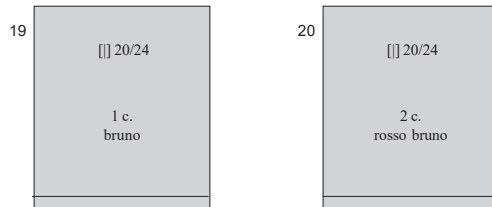

*(14 novembre) - Valore complementare della serie emessa nella stessa data.
Soprastampa a mano in caratteri diversi su tre righe Regno d' Italia
Venezia Giulia 3.XI.18.*

18

(6 dicembre) - Francobolli d' Italia del 1901-18 soprastampati **Venezia Giulia** su due righe.

(21 dicembre) - **SEGNATASSE** - Segnatasse d' Italia del 1890-903 soprastampati **Venezia Giulia** su due righe.

(gennaio) - Francobolli d' Italia del 1901-18 soprastampati **Venezia Giulia** su due righe .

(3 gennaio) - ESPRESSI - Espresso d' Italia n. 1 soprastampato **Venezia Giulia** su due righe .

Soprastampa di tipo diverso.
Tutte le lettere sono di corpo più piccolo e la
soprastampa misura mm. 27 anzichè mm. 28.