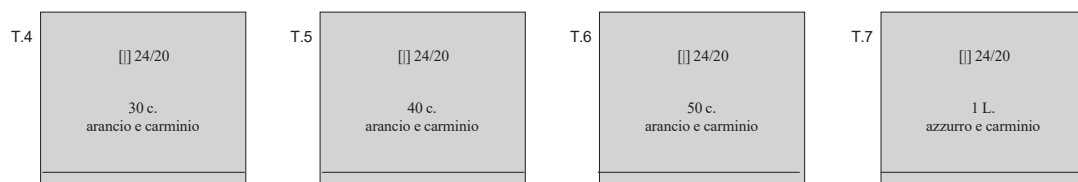

*(14 novembre) - Valore complementare della serie emessa nella stessa data.
Soprastampa a mano in caratteri diversi su tre righe Regno d' Italia
Venezia Giulia 3.XI.18.*

18

(6 dicembre) - Francobolli d' Italia del 1901-18 soprastampati **Venezia Giulia** su due righe.

(21 dicembre) - **SEGNATASSE** - Segnatasse d' Italia del 1890-903 soprastampati **Venezia Giulia** su due righe.

(gennaio) - Francobolli d' Italia del 1901-18 soprastampati **Venezia Giulia** su due righe .

(3 gennaio) - ESPRESSI - Espresso d' Italia n. 1 soprastampato **Venezia Giulia** su due righe .

Soprastampa di tipo diverso.
Tutte le lettere sono di corpo più piccolo e la
soprastampa misura mm. 27 anzichè mm. 28.