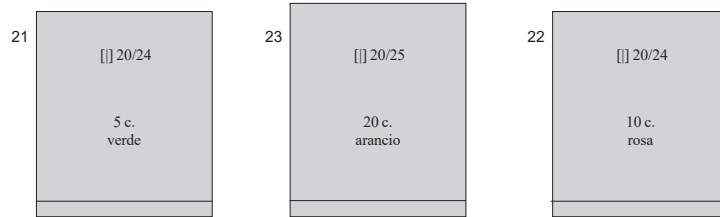

*(14 novembre) - Valore complementare della serie emessa nella stessa data.
Soprastampa a mano in caratteri diversi su tre righe Regno d' Italia
Venezia Giulia 3.XI.18.*

18

(6 dicembre) - Francobolli d' Italia del 1901-18 soprastampati **Venezia Giulia** su due righe.

(3 gennaio) - ESPRESSI - Espresso d' Italia n. 1 soprastampato **Venezia Giulia** su due righe .

Soprastampa di tipo diverso.
Tutte le lettere sono di corpo più piccolo e la
soprastampa misura mm. 27 anzichè mm. 28.