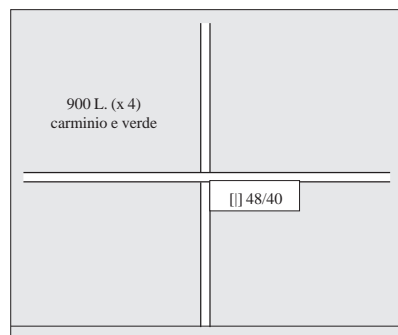

(16 aprile) - Elezioni Parlamento Europeo.

T.121

(6 luglio) - SEGNATASSE - Tipo Cifra al centro del 1947. Dicitura «I.P.Z.S. nel bordo inferiore.

R.16

(21 luglio) - RECAPITO - Tipo Italia piccolo formato del 1949.