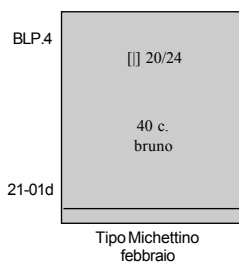

*(28 settembre) - 6° centenario della morte di Dante Alighieri.*

Non emesso.

*(5 giugno) - Annesione della Venezia Giulia.*

*(1. novembre) - 3° anniversario della Vittoria.*

Sovrastampati nel 1924.

(genn.luglio) - BLP - Tipi del 1906/17 con sovrastampa litografica **B.L.P.** del I tipo.

La sovrastampa B.L.P. del I tipo è più stretta (lunghezza mm. 11,5).

Ulteriori valori con sovrastampa del II tipo nel 1922, 1923.

(9 gennaio) - ESPRESSI - Tipo Interno del 1920 con sovrastampa nuovo valore.