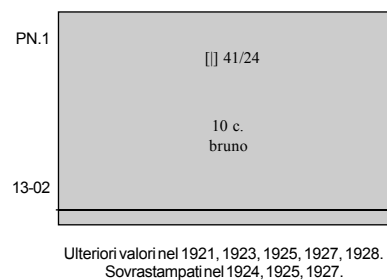

(aprile) - PNEUMATICA - Tipo «Effigie in ovale».