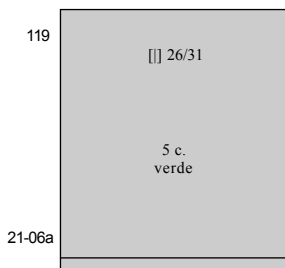

Sovrastampati nel 1924.