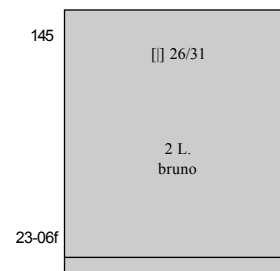

Valore da 10L. della stessa serie sovrastampato nel 1925.

(24 ottobre) - Anniversario della Marcia su Roma.

(29 novembre) - Tipo Floreale del 1901.

Ulteriori valori nel 1901, 1910, 1926.

(17 dicembre) - Tipo Michettino del 1908.