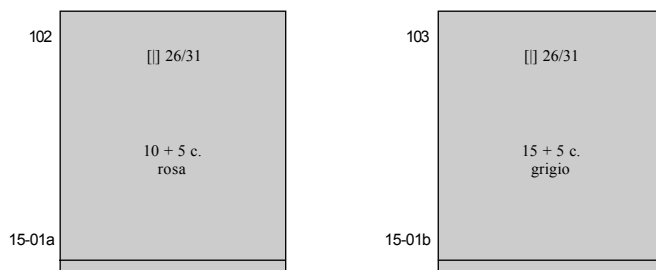

(aprile) - PNEUMATICA - Tipo «Effigie in ovale».

(16 luglio) - PACCHI - Tipo «Nodo Savoia» su due sezioni.

Sovrastampato nel 1923.

Ulteriori valori nel 1917, 1921, 1922.  
Tipi simili dal 1927.

(20 giugno 1915) - Pro Croce Rossa.