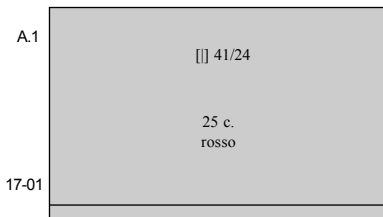

(1918/20) - Tipi Michettino del 1908.

Sovrastampati nel 1923, 1925.

Ulteriori valori nel 1908, 1919, 1922, 1923, 1925, 1926, 1927.

Sovrastampati nel 1923, 1924, 1927.

(20 maggio 1917) - AEREA - Espresso del 1903 con sovrastampa.