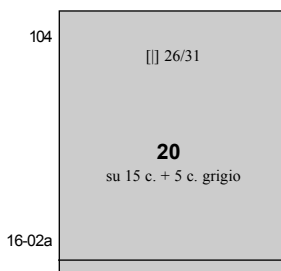

(febbraio 1916) - Pro Croce Rossa sovrastampato nuovo valore.