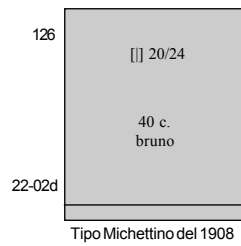

(settembre) - Tipo Michettino del 1908.

Ulteriori valori nel 1908, 1918, 1919, 1920, 1923, 1924, 1925, 1926, 1927.  
Sovrastampato nel 1923.

(20 settembre) - Cinquantenario della morte di Giuseppe Mazzini.

(ottobre/dicembre) - PACCHI - Stemma e cifra su due sezioni.

Ulteriori valori nel 1914, 1917, 1921, 1927.  
Tipi simili dal 1927.

(ottobre) - ESPRESSI - Tipi precedenti, nuovi valori.

Ulteriori valori nel 1903, 1920, 1925, 1926.  
Sovrastampato nel 1925.

Ulteriori valori nel 1908, 1925, 1926.  
Sovrastampato nel 1924.

(4 giugno) - Tipi del 1906/09 sovrast. su 5 righe:  
**IX CONGRESSO FILATELICO ITALIANO TRIESTE 1922.**

(settembre) - BLP - Tipi vari del 1906/19 con sovrastampa litografica **B.L.P.** del II tipo.