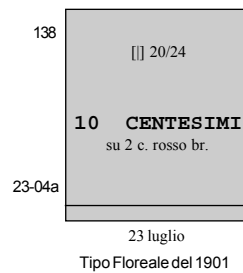

(luglio/ottobre) - Tipi del 1901/20 sovrastampati con nuovo valore.

© Proprietà e diritti riservati. Compilazione e proprietà: Giorgio Landmans. Vietata riproduzione anche parziale.