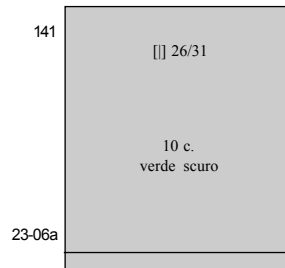

Valore da 10L. della stessa serie sovrastampato nel 1925.

(24 ottobre) - Anniversario della Marcia su Roma.

(29 novembre) - Tipo Floreale del 1901.

Ulteriori valori nel 1901, 1910, 1926.

(17 dicembre) - Tipo Michettino del 1908.