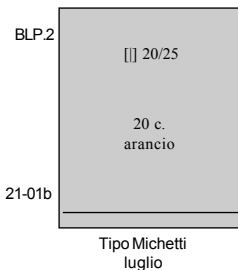

*(28 settembre) - 6° centenario della morte di Dante Alighieri.*

Non emesso.

*(5 giugno) - Annesione della Venezia Giulia.*

*(1. novembre) - 3° anniversario della Vittoria.*

Sovrastampati nel 1924.

(genn.luglio) - BLP - Tipi del 1906/17 con sovrastampa litografica **B.L.P.** del I tipo.

La sovrastampa B.L.P. del I tipo è più stretta (lunghezza mm. 11,5).

Ulteriori valori con sovrastampa del II tipo nel 1922, 1923.

(9 gennaio) - ESPRESSI - Tipo Interno del 1920 con sovrastampa nuovo valore.