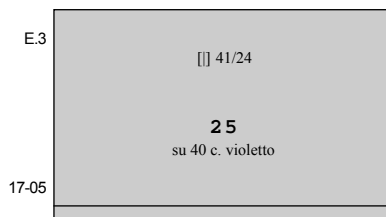

(novembre 1917) - ESPRESSI - Tipo Urgente non emesso con sovrastampa nuovo valore