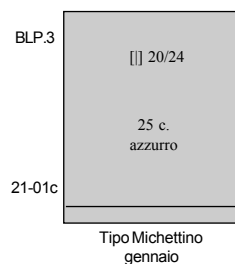

*(28 settembre) - 6° centenario della morte di Dante Alighieri.*

Non emesso.

*(5 giugno) - Annesione della Venezia Giulia.*

*(1. novembre) - 3° anniversario della Vittoria.*

Sovrastampati nel 1924.

(genn.luglio) - BLP - Tipi del 1906/17 con sovrastampa litografica **B.L.P.** del I tipo.

La sovrastampa B.L.P. del I tipo è più stretta (lunghezza mm. 11,5).

Ulteriori valori con sovrastampa del II tipo nel 1922, 1923.

(9 gennaio) - ESPRESSI - Tipo Interno del 1920 con sovrastampa nuovo valore.