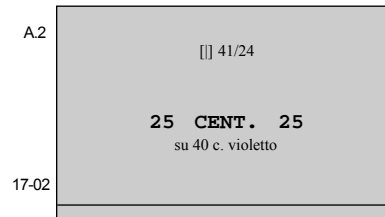

(27 giugno 1917) - AEREA - Espresso Urgente non emesso con sovrastampa nuovo valore.