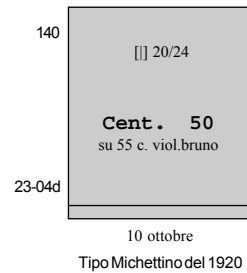

(luglio/ottobre) - Tipi del 1901/20 sovrastampati con nuovo valore.

© Proprietà e diritti riservati. Compilazione e proprietà: Giorgio Landmans. Vietata riproduzione anche parziale.