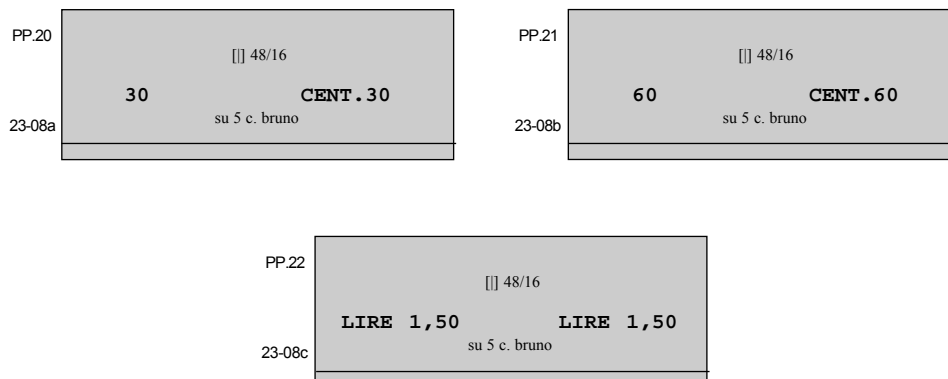

Valore da 10L. della stessa serie sovrastampato nel 1925.

(24 ottobre) - Anniversario della Marcia su Roma.

(29 novembre) - Tipo Floreale del 1901.

Ulteriori valori nel 1901, 1910, 1926.

(17 dicembre) - Tipo Michettino del 1908.