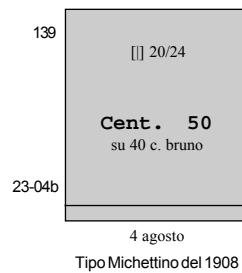

(luglio/ottobre) - Tipi del 1901/20 sovrastampati con nuovo valore.

© Proprietà e diritti riservati. Compilazione e proprietà: Giorgio Landmans. Vietata riproduzione anche parziale.