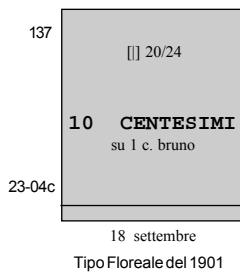

(luglio/ottobre) - Tipi del 1901/20 sovrastampati con nuovo valore.

© Proprietà e diritti riservati. Compilazione e proprietà: Giorgio Landmans. Vietata riproduzione anche parziale.