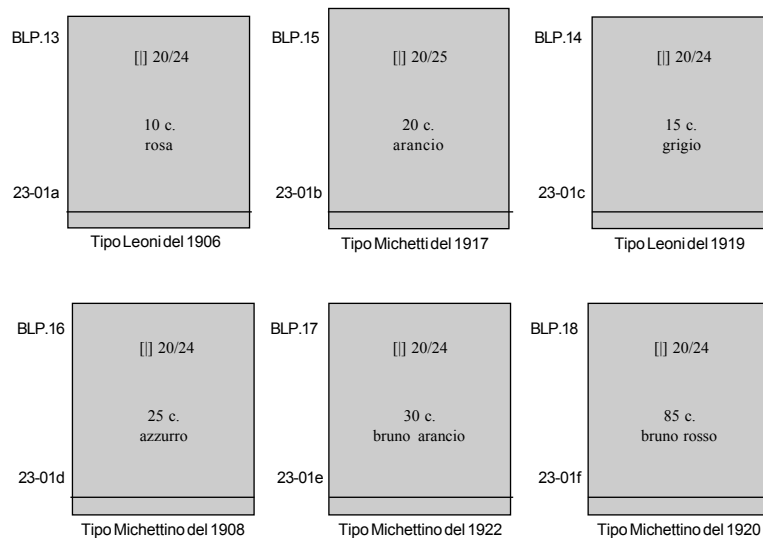

Ulteriori valori nel 1920, 1922, 1925, 1926.  
Sovrastampato nel 1917.

(20 marzo 1906) - Tipo «Michetti a destra».

Dentellato 12

Ulteriori valori nel 1916, 1917.  
Tipi simili modificati nel 1909, 1911.

(1. luglio 1903) - SEGNATASSE - Tipo Cifra in bianco del 1884.

Valore da 10L. della stessa serie sovrastampato nel 1925.

(24 ottobre) - Anniversario della Marcia su Roma.

(29 novembre) - Tipo Floreale del 1901.

Ulteriori valori nel 1901, 1910, 1926.

(17 dicembre) - Tipo Michettino del 1908.

Ulteriori valori nel 1908, 1918, 1919, 1920, 1922, 1925, 1926, 1927. Sovrastampato nel 1924, 1925.

*(29 dicembre) - Cinquantenario della morte di Alessandro Manzoni.*

© Proprietà e diritti riservati. Compilazione e proprietà: Giorgio Landmans. Vietata riproduzione anche parziale.

(marzo) - BLP - Tipi del 1906/22 con sovrastampa tipografica **B.L.P.** del II tipo.

Ulteriori valori con sovrastampa del I tipo nel 1921.  
Ulteriori valori con sovrastampa tipografica del II tipo nel 1922.