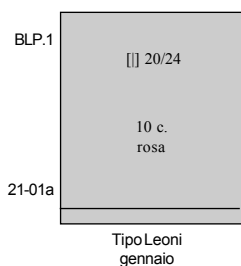

*(28 settembre) - 6° centenario della morte di Dante Alighieri.*

Non emesso.

*(5 giugno) - Annesione della Venezia Giulia.*

*(1. novembre) - 3° anniversario della Vittoria.*

Sovrastampati nel 1924.

(genn.luglio) - BLP - Tipi del 1906/17 con sovrastampa litografica **B.L.P.** del I tipo.

La sovrastampa B.L.P. del I tipo è più stretta (lunghezza mm. 11,5).

Ulteriori valori con sovrastampa del II tipo nel 1922, 1923.

(9 gennaio) - ESPRESSI - Tipo Interno del 1920 con sovrastampa nuovo valore.