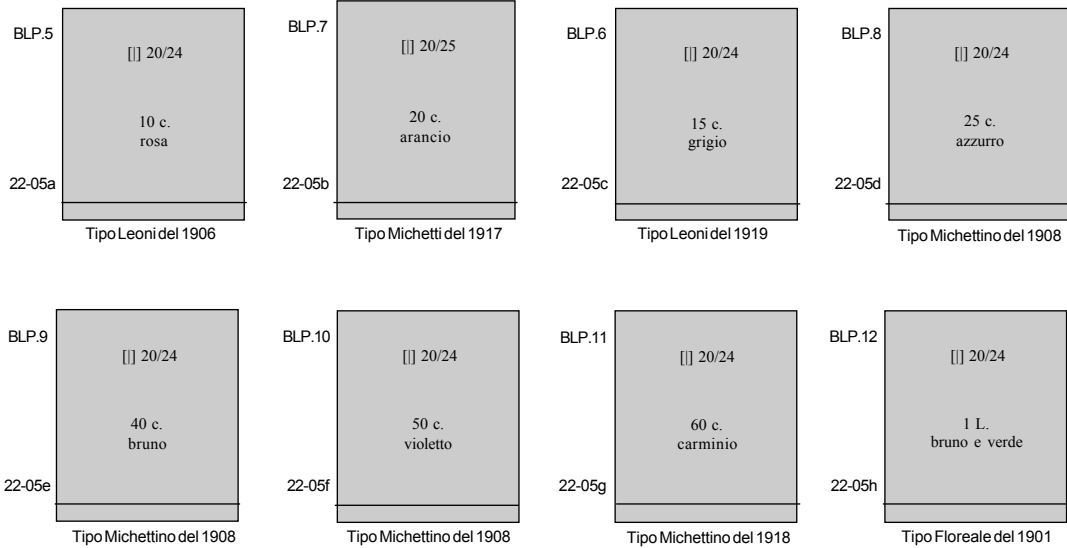

(settembre) - BLP - Tipi vari del 1906/19 con sovrastampa litografica **B.L.P.** del II tipo.

Ulteriori valori con sovrastampa del I tipo nel 1921.
Ulteriori valori con sovrastampa del II tipo in litografia nel 1923.

La sovrastampa B.L.P. del II tipo è più lunga (mm. 13,5) di quella del I tipo del 1921.
La sovrastampa litografica si riconosce da quella tipografica per l'assenza di rilievo al retro e per la maggiore uniformità dell'impressione che non presenta sbavature.