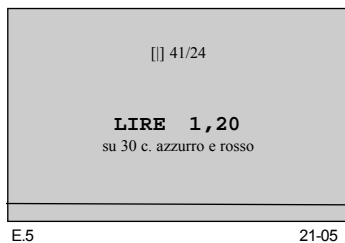

(3 ottobre) - ESPRESSI - Tipo Estero del 1908 sovrastampato con nuovo valore.