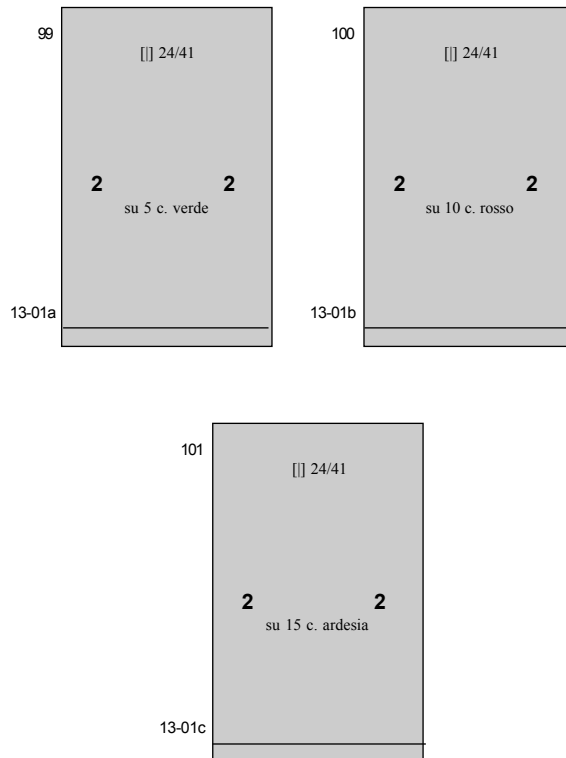

(1. marzo) - Tipi Unità d'Italia del 1911 sovrastampati con nuovo valore.