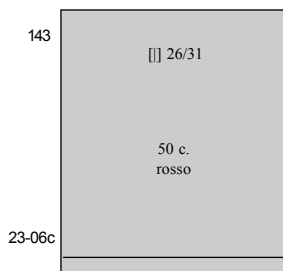

(24 ottobre) - Anniversario della Marcia su Roma.