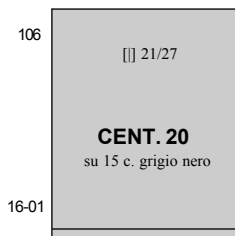

(20 giugno 1915) - Pro Croce Rossa.

Ulteriore valore nel 1916.
Il 15 c. sovrastampato nel 1916.

(8 gennaio 1916) - Tipo Michetti del 1911 sovrastampato nuovo valore.

(febbraio 1916) - Pro Croce Rossa sovrastampato nuovo valore.

(marzo 1916) - Pro Croce Rossa. Nuovo valore.

(8 dicembre 1916) - Tipo Michetti del 1906.

Ulteriore valore con filigrana nel 1917.
Tipi simili nel 1906, 1909, 1911.

© Proprietà e diritti riservati. Compilazione e proprietà: Giorgio Landmans. Vietata riproduzione anche parziale.