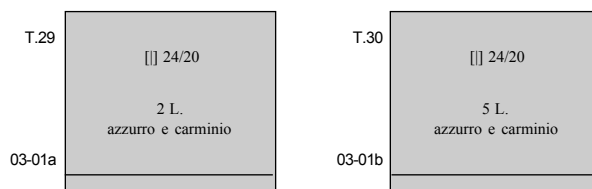

*(1. luglio) - Aquila Sabauda o effigie. Serie detta «Floreale».*

Sovrastampato nel 1923.

Sovrastampato nel 1923.

Sovrastampato nel 1905.

Ulteriori valori nell'ottobre 1901, 1910, 1923, 1926.

*(1. ottobre) - Tipi Floreali precedenti.*

Sovrastampato nel 1924.

Sovrastampato nel 1924.

© Proprietà e diritti riservati. Compilazione e proprietà: Giorgio Landmans. Vietata riproduzione anche parziale.

(1903) - SEGNATASSE - Tipi Cifra in colore del 1870.

Ulteriori valori nel 1870, 1890, 1893, 1894.  
Con cifra in bruno nel 1870, 1871, 1874, 1924.

(1. settembre 1905) - Tipo Floreale del 1901 con nuovo valore.

(1. giugno 1903) - ESPRESSI - Tipo «Interno».

Ulteriori valori nel 1920, 1922, 1925, 1926.  
Sovrastampato nel 1917.

(20 marzo 1906) - Tipo «Michetti a destra».

Dentellato 12

Ulteriori valori nel 1916, 1917.  
Tipi simili modificati nel 1909, 1911.

(1. luglio 1903) - SEGNATASSE - Tipo Cifra in bianco del 1884.