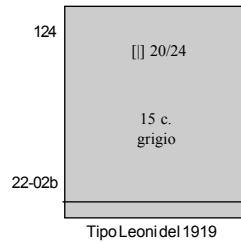

(ottobre/dicembre) - PACCHI - Stemma e cifra su due sezioni.

Ulteriori valori nel 1914, 1917, 1921, 1927.  
Tipi simili dal 1927.

(ottobre) - ESPRESSI - Tipi precedenti, nuovi valori.

Ulteriori valori nel 1903, 1920, 1925, 1926.  
Sovrastampato nel 1925.

Ulteriori valori nel 1908, 1925, 1926.  
Sovrastampato nel 1924.

(4 giugno) - Tipi del 1906/09 sovrast. su 5 righe:  
**IX CONGRESSO FILATELICO ITALIANO TRIESTE 1922.**

(settembre) - BLP - Tipi vari del 1906/19 con sovrastampa litografica **B.L.P.** del II tipo.