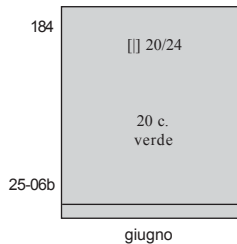

(marzo/agosto) - Tipi Michettino del 1908.