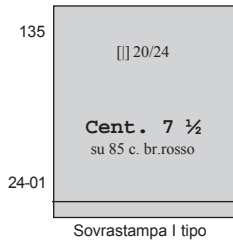

(1. gennaio) - Tipo Michettino
del 1920 sovrastampato.

Sovrastampa I tipo: la cifra "1" di 1/2 è all'altezza della parte superiore del "2". Inoltre le cifre "1" e "2" e la "C" di Cent. sono più alte.

(agosto) - Tipo Floreale del 1901
sovrastampato nuovo valore.