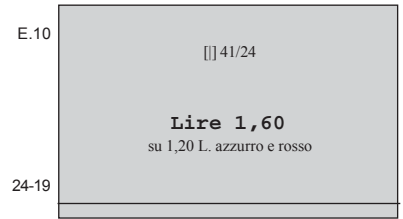

(maggio) - ESPRESSI - Tipo Estero del
1922 sovrastampato nuovo valore.