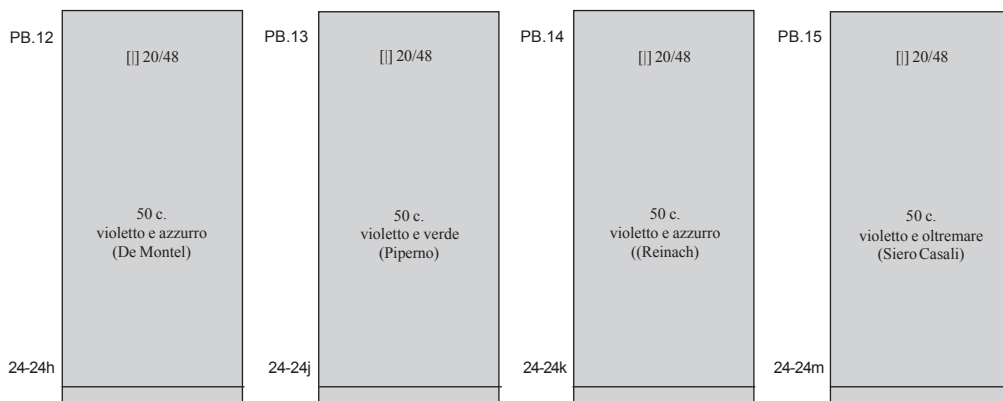

(Novembre-Dicembre) - PUBBLICITARI - Francobolli di tipi precedenti uniti ad appendice pubblicitaria.
Non dentellati al centro.

© Proprietà e diritti riservati. Compilazione e proprietà: Giorgio Landmans. Vietata riproduzione anche parziale.