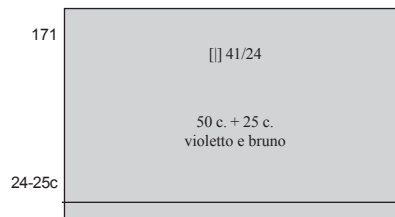

(24 dicembre) - Anno Santo 1925.

© Proprietà e diritti riservati. Compilazione e proprietà: Giorgio Landmans. Vietata riproduzione anche parziale.