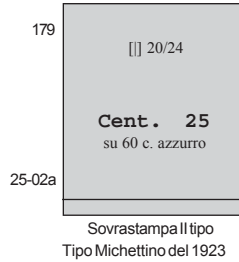

(febbraio) - Tipi precedenti sovrastampati con nuovi valori.

Nella sovrastampa del II tipo le sbarrette sono più sottili e più corte (mm.3,2) di quelle del n. 178 emesso nel 1924. Vedere riproduzioni a pagina RG 24B.