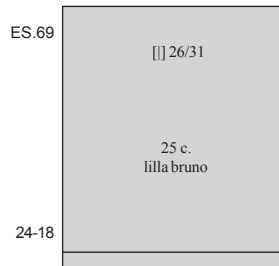

(marzo) - SEMISTATALI - Intestazione in nero: VIGILANZA OBBLIGO SCOLASTICO.

(agosto) - SEMISTATALI - Tipi precedenti (n.ES.50/55) con ulteriore sovrastampa in grande al centro del francobollo :