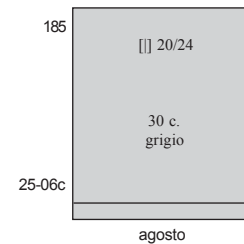

(marzo/agosto) - Tipi Michettino del 1908.