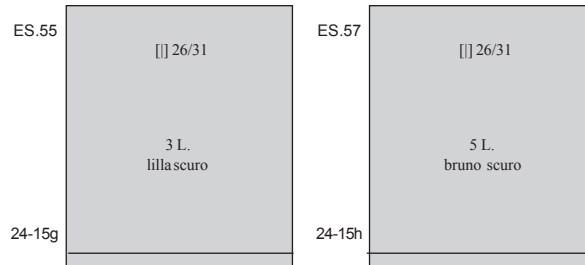

(marzo) - SEMISTATALI - Intestazione in nero: OPERA NAZ. PROTEZ. ASSIST. INV. GUERRA. Valori complementari.

I valori complementari sono a pag. RG 24H.
Questi valori sovrastampati nell'agosto 1924.