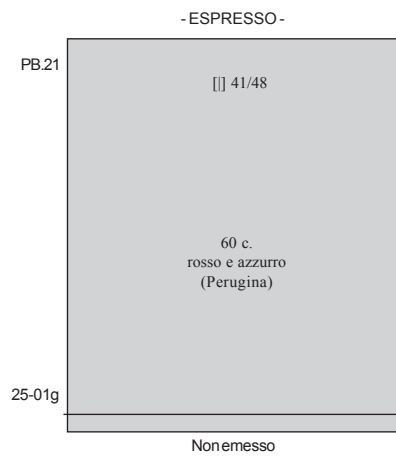

(gennaio) - PUBBLICITARI - Francobolli di tipi precedenti uniti ad appendice pubblicitaria.
Non denellati al centro.

© Proprietà e diritti riservati. Compilazione e proprietà: Giorgio Landmans. Vietata riproduzione anche parziale.