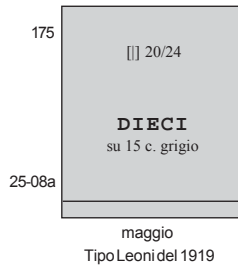

(aprile/agosto) - Tipi precedenti sovrastampati con nuovi valori.