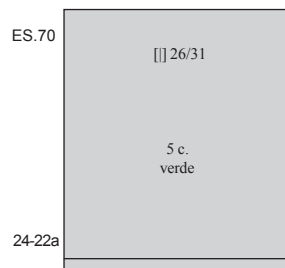

ASSOC. NAZ. MUTIL. INV. GUERRA - ROMA.

I valori complementari sono a pag. RG 24L.