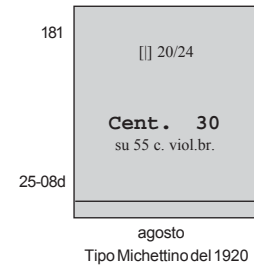

(aprile/agosto) - Tipi precedenti sovrastampati con nuovi valori.