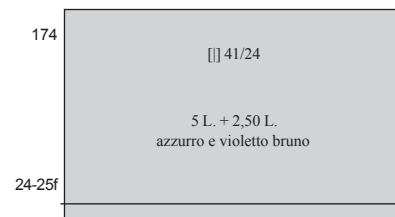

(24 dicembre) - Anno Santo 1925.

© Proprietà e diritti riservati. Compilazione e proprietà: Giorgio Landmans. Vietata riproduzione anche parziale.