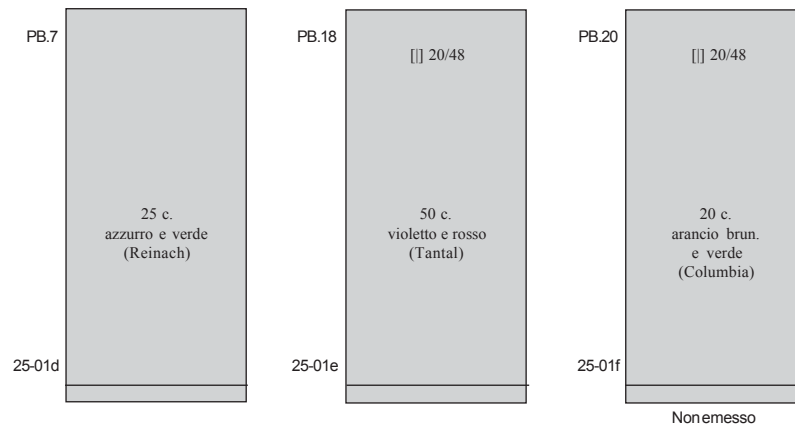

(gennaio) - PUBBLICITARI - Francobolli di tipi precedenti uniti ad appendice pubblicitaria.
Non denellati al centro.

© Proprietà e diritti riservati. Compilazione e proprietà: Giorgio Landmans. Vietata riproduzione anche parziale.