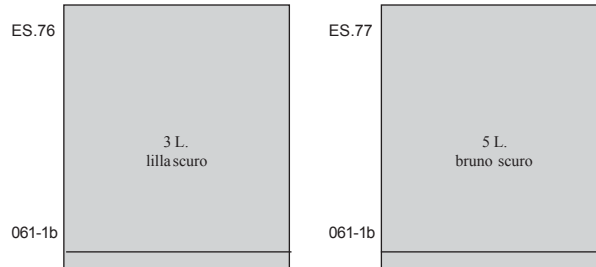

(agosto) - SEMISTATALI - Tipi precedenti (n.ES.56/57) con ulteriore sovrastampa in grande al centro del francobollo :

ASSOC. NAZ. MUTIL. INV. GUERRA -ROMA.

I valori complementari sono a pag. RG 24K