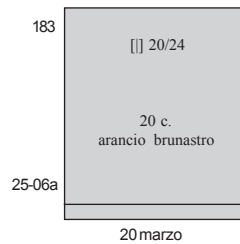

(febbraio) - Tipi precedenti sovrastampati con nuovi valori.

Nella sovrastampa del II tipo le sbarrette sono più sottili e più corte (mm.3,2) di quelle del n. 178 emesso nel 1924. Vedere riproduzioni a pagina RG 24B.

(aprile/agosto) - Tipi precedenti sovrastampati con nuovi valori.

(marzo/agosto) - Tipi Michettino del 1908.

Ulteriori valori nel 1908, 1918, 1919, 1920, 1922, 1923, 1926, 1927.

(11 aprile) - ESPRESSI - Tipo Interno del 1922 sovrastampato con nuovo valore.