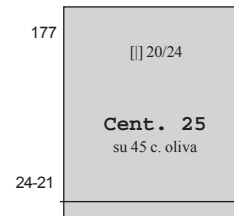

(1. gennaio) - Tipo Michettino
del 1920 sovrastampato.

Sovrastampa I tipo: la cifra "1" di 1/2 è all'altezza della parte superiore del "2". Inoltre le cifre "1" e "2" e la "C" di Cent. sono più alte.

(agosto) - Tipo Floreale del 1901
sovrastampato nuovo valore.