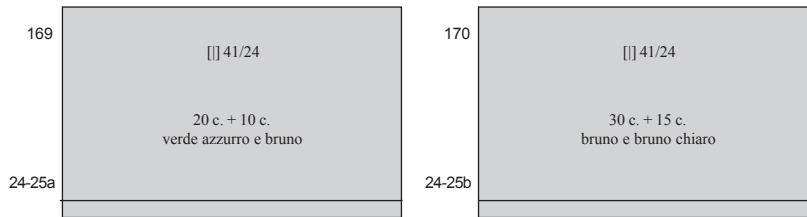

(24 dicembre) - Anno Santo 1925.

© Proprietà e diritti riservati. Compilazione e proprietà: Giorgio Landmans. Vietata riproduzione anche parziale.