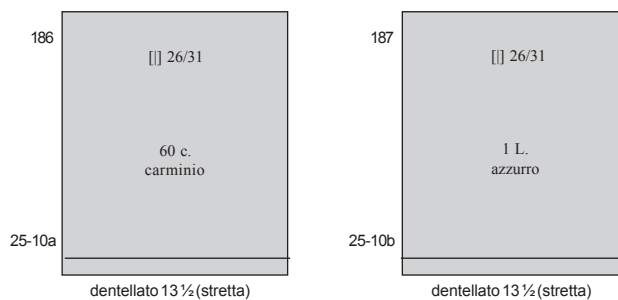

(6 giugno) - Giubileo del Re.

Ulteriore valore emesso nel 1926
Gli stessi valori con dentellatura larga (11) in questa pagina.