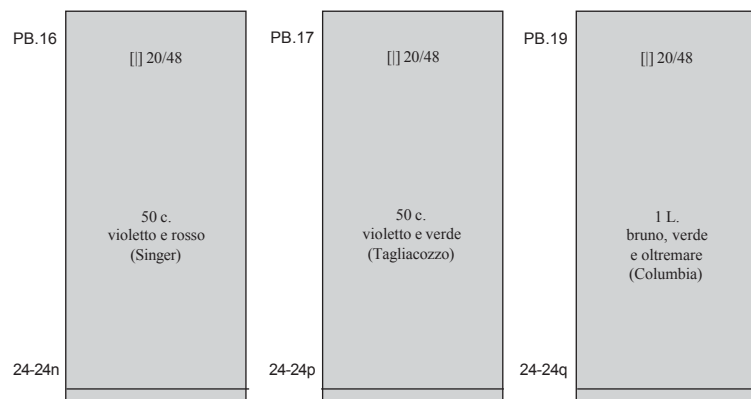

(Novembre-Dicembre) - PUBBLICITARI - Francobolli di tipi precedenti uniti ad appendice pubblicitaria.
Non dentellati al centro.

© Proprietà e diritti riservati. Compilazione e proprietà: Giorgio Landmans. Vietata riproduzione anche parziale.