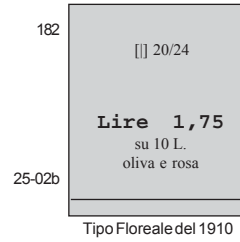

(febbraio) - Tipi precedenti sovrastampati con nuovi valori.

Nella sovrastampa del II tipo le sbarrette sono più sottili e più corte (mm.3,2) di quelle del n. 178 emesso nel 1924. Vedere riproduzioni a pagina RG 24B.