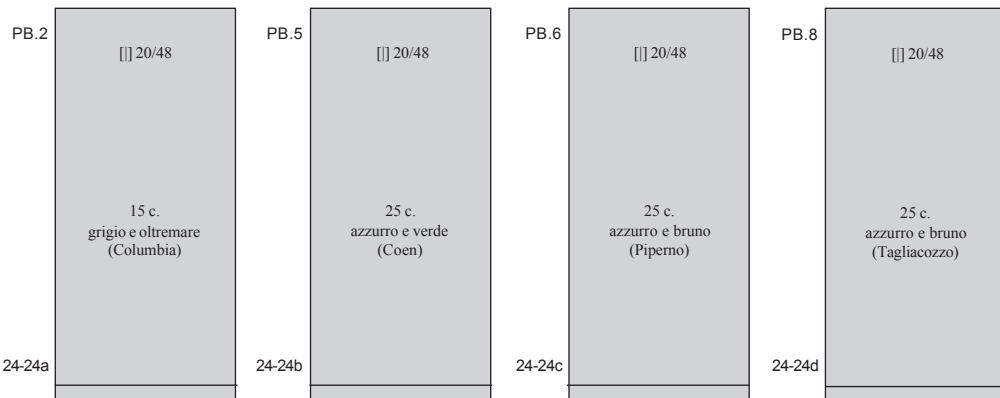

(Novembre-Dicembre) - PUBBLICITARI - Francobolli di tipi precedenti uniti ad appendice pubblicitaria.
Non dentellati al centro.

© Proprietà e diritti riservati. Compilazione e proprietà: Giorgio Landmans. Vietata riproduzione anche parziale.