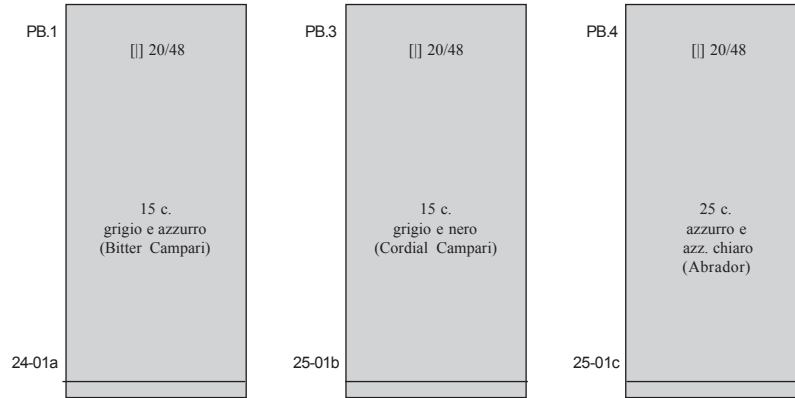

(gennaio) - PUBBLICITARI - Francobolli di tipi precedenti uniti ad appendice pubblicitaria.
Non denellati al centro.

© Proprietà e diritti riservati. Compilazione e proprietà: Giorgio Landmans. Vietata riproduzione anche parziale.