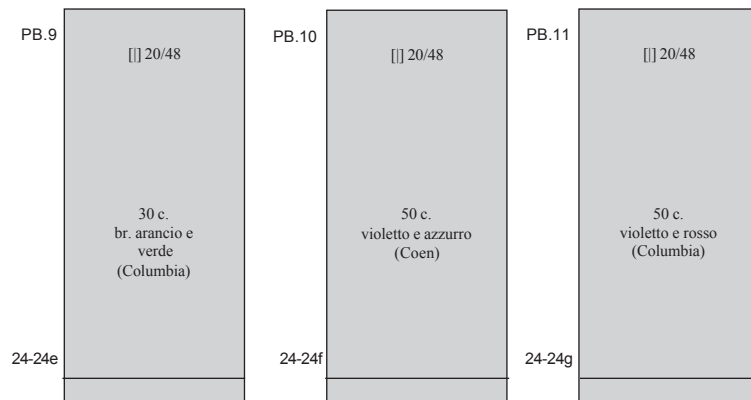

(Novembre-Dicembre) - PUBBLICITARI - Francobolli di tipi precedenti uniti ad appendice pubblicitaria.
Non dentellati al centro.

© Proprietà e diritti riservati. Compilazione e proprietà: Giorgio Landmans. Vietata riproduzione anche parziale.