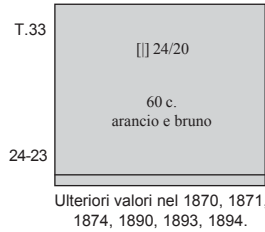

(ottobre) - SEGNATASSE -
Tipo Cifra in bruno del 1870.