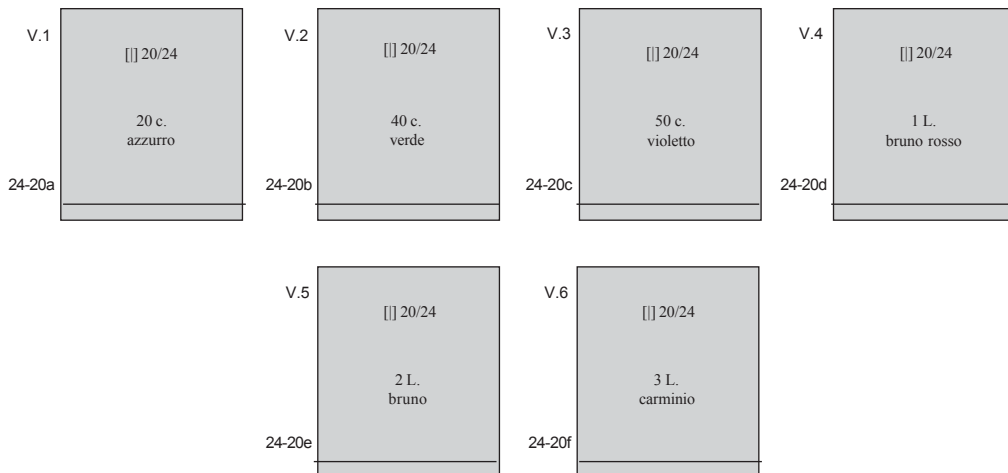

© Proprietà e diritti riservati. Compilazione e proprietà: Giorgio Landmans. Vietata riproduzione anche parziale.