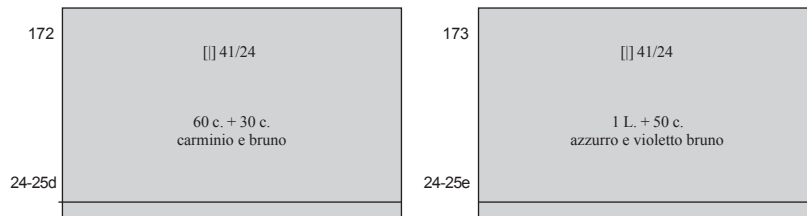

(24 dicembre) - Anno Santo 1925.

© Proprietà e diritti riservati. Compilazione e proprietà: Giorgio Landmans. Vietata riproduzione anche parziale.