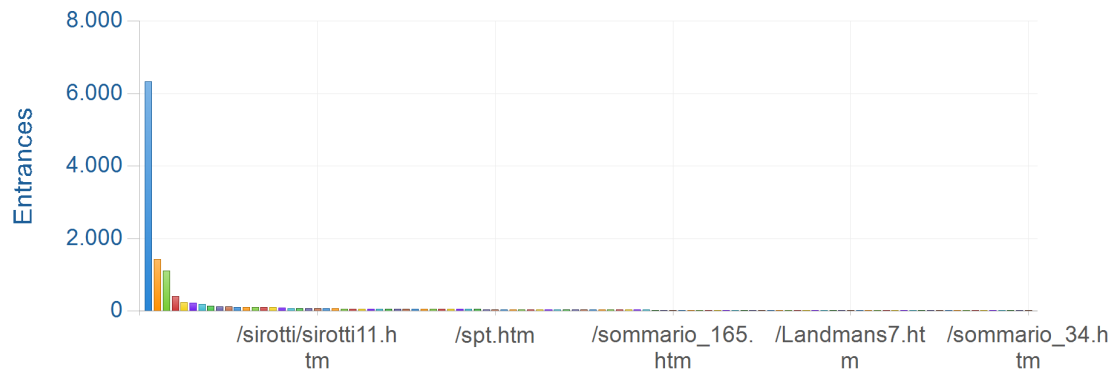

Entry Pages

ilpostalista.it

01/12/2017 - 31/12/2017

Entry Pages

01/12/2017 - 31/12/2017

	Page	Entrances	Page Views	Entrance %
1	/	6.330	6.907	91,65%
2	/novita_settimana.htm	1.429	1.548	92,31%
3	/frasistoriche_004.htm	1.116	1.123	99,38%
4	/emissioni2017/italia.htm	413	790	52,28%
5	/emissioni2017/italia_cs.htm	244	356	68,54%
6	/sommario_21.htm	220	227	96,92%
7	/francobollisommario_44.htm	189	201	94,03%
8	/tramonto_009b5.htm	140	140	100,00%
9	/sommario_61.htm	124	128	96,88%
10	/indicenovita2017.htm	116	253	45,85%
11	/marcofilia/marcofilia_011.htm	113	123	91,87%
12	/links2.htm	112	239	46,86%
13	/carta02.htm	102	109	93,58%
14	/tesi/tesi05.htm	100	110	90,91%
15	/pontificio_file/pontificio_035.htm	99	146	67,81%
16	/francobollisommario_89.htm	94	94	100,00%
17	/emissioni2016.htm	79	114	69,30%
18	/ffss.htm	79	79	100,00%
19	/editoriali/sentenza_013.htm	73	298	24,50%
20	/sirotti/sirotti11.htm	69	74	93,24%
21	/sommario.htm	68	205	33,17%
22	/medicina/santi.htm	64	68	94,12%
23	/coord4.htm	63	328	19,21%
24	/pm_brigate.htm	62	75	82,67%
25	/sommario_162.htm	62	64	96,88%
26	/carta01.htm	61	79	77,22%
27	/indexcerca.htm	57	277	20,58%
28	/pm.htm	57	116	49,14%