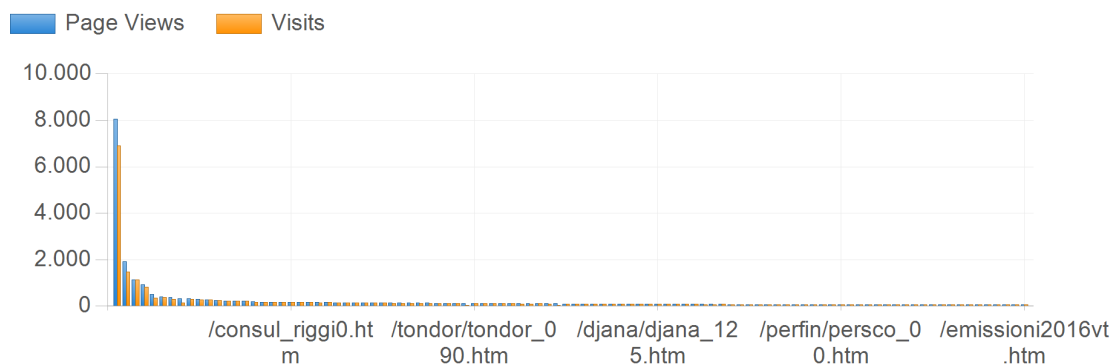

Top Pages

ilpostalista.it

01/12/2017 - 31/12/2017

Top Pages

01/12/2017 - 31/12/2017

	Page	Page Views	Visits	Bandwidth
1	/	8.057	6.906	107,1 MB
2	/novita_settimana.htm	1.925	1.481	35,1 MB
3	/frasistoriche_004.htm	1.143	1.124	3,4 MB
4	/emissioni2017/italia.htm	915	808	4,6 MB
5	/coord4.htm	492	357	6,9 MB
6	/emissioni2017/italia_cs.htm	410	364	1,1 MB
7	/indexcerca.htm	386	294	2,5 MB
8	/tramonto_009b5.htm	331	142	4,5 MB
9	/editoriali/sentenza_013.htm	311	306	1,7 MB
10	/indicenovita2017.htm	289	269	45,9 MB
11	/links2.htm	262	257	5,6 MB
12	/sommario_21.htm	238	236	4,2 MB
13	/sommario.htm	230	227	4,9 MB
14	/falsi/falsi021.htm	209	207	1,3 MB
15	/francobollisommario_44.htm	206	205	0,9 MB
16	/varie/_varie_198.htm	181	177	0,6 MB
17	/pontificio_file/pontificio_035.htm	168	159	0,7 MB
18	/consul/consul_168.htm	162	161	0,5 MB
19	/consul/consul_170.htm	160	159	0,6 MB
20	/consul_riggi0.htm	158	154	0,9 MB
21	/varie/varie_109.htm	158	156	0,5 MB
22	/francobollisommario.htm	156	154	1,2 MB
23	/am/am_488.htm	153	151	1,0 MB
24	/consul/consul_173.htm	152	152	0,5 MB
25	/emissioni2017/vaticano.htm	145	130	0,6 MB
26	/rsi/rsi_988.htm	142	132	0,5 MB
27	/consul/consul_169.htm	139	137	0,5 MB
28	/consul/consul_171.htm	134	134	0,4 MB