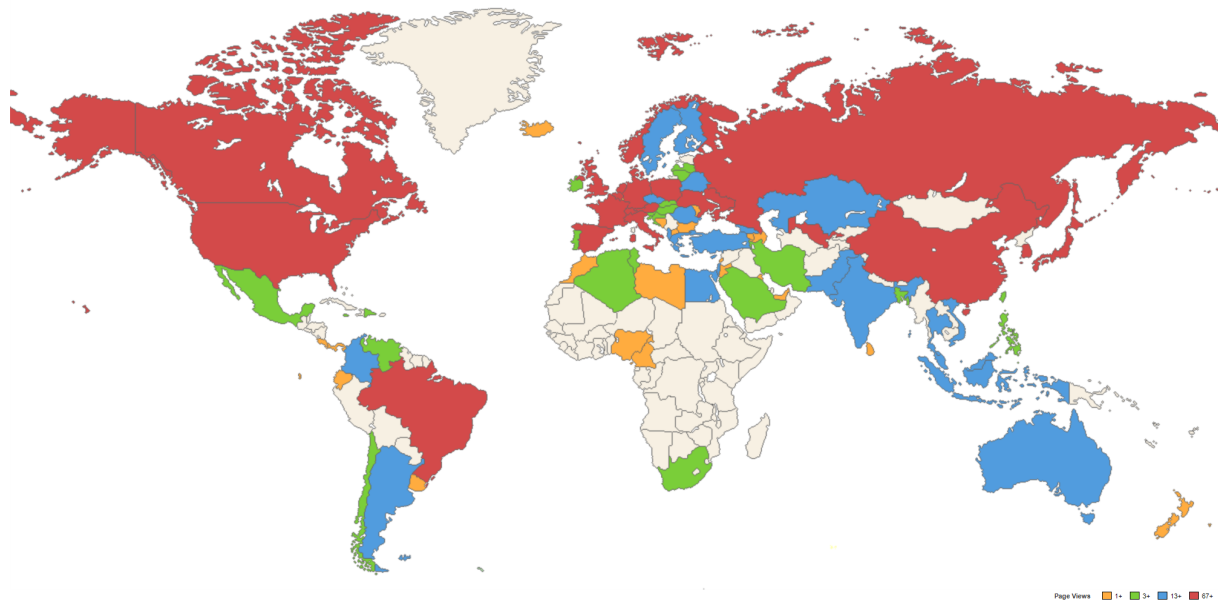

# World Countries

ilpostalista.it

01/12/2017 - 31/12/2017

## World Countries

01/12/2017 - 31/12/2017

	Country	Page Views	Visits	Visitors	Hits	Bandwidth
1	Italy	25.505	35.186	20.090	332.242	38.059,3 MB
2	N/A	5.784	1.049	561	11.044	813,1 MB
3	United States	5.089	6.900	1.081	29.801	3.809,4 MB
4	China	1.957	615	253	2.162	96,7 MB
5	Germany	1.464	1.731	348	4.208	770,2 MB
6	Russian Federation	1.044	890	180	2.195	133,6 MB
7	Canada	714	914	89	2.432	369,9 MB
8	Austria	613	113	78	1.563	136,4 MB
9	Ukraine	590	360	54	720	17,9 MB
10	United Kingdom	376	551	249	3.167	267,4 MB
11	Korea, Republic of	354	50	36	497	16,8 MB
12	France	308	411	297	3.140	422,6 MB
13	Brazil	280	163	119	1.991	188,1 MB
14	Denmark	202	104	24	1.303	105,5 MB
15	Belgium	179	129	95	1.399	391,6 MB
16	Netherlands	156	135	74	2.290	219,3 MB
17	Switzerland	150	377	251	1.614	157,5 MB
18	Spain	134	201	170	1.386	178,6 MB
19	Japan	127	77	60	266	60,3 MB
20	Uzbekistan	69	64	6	168	4,9 MB
21	Norway	67	64	12	154	5,1 MB
22	Poland	67	99	87	274	33,9 MB