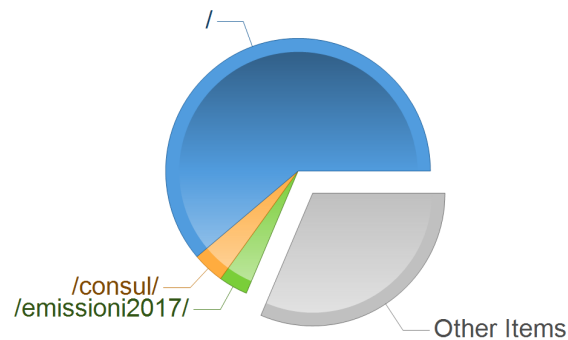

## Top Directories

01/12/2017 - 31/12/2017

	Directory	Page Views	Hits	Bandwidth
1	/	28.143	55.367	1.141,4 MB
2	/consul/	1.790	1.790	7,8 MB
3	/emissioni2017/	1.638	1.638	7,1 MB
4	/arezzo/	1.213	1.213	8,6 MB
5	/aspot/	719	872	19,1 MB
6	/editoriali/	608	608	4,8 MB
7	/falsi/	581	581	3,3 MB
8	/tondor/	570	570	2,6 MB
9	/varie/	567	567	2,4 MB
10	/djana/	562	1.602	52,9 MB
11	/perfin/	488	488	2,8 MB
12	/musicalista/	475	596	3,1 MB
13	/pontificio_file/	470	918	10,1 MB
14	/lv/	455	455	2,8 MB
15	/marcofilia/	449	1.732	19,6 MB
16	/medicina/	434	434	2,6 MB
17	/santi/	417	641	2,5 MB
18	/aspot/tanzini/	394	780	178,7 MB
19	/comunicati/	385	717	3,5 MB
20	/pm_file/	342	505	4,1 MB
21	/pow/	332	524	3,2 MB
22	/aldente/	318	318	2,3 MB
23	/tesi/	312	565	3,8 MB
24	/rsi/	270	270	1,4 MB
25	/am/	253	253	1,7 MB
26	/powa/	238	410	2,2 MB
27	/aspot/morani/	228	442	48,0 MB
28	/sicilia/	227	752	65,3 MB