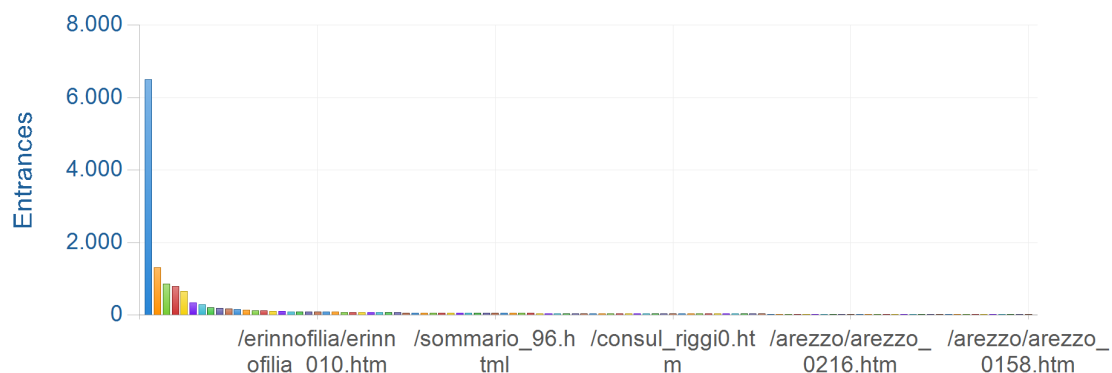

## Entry Pages

01/01/2018 - 31/01/2018

	Page	Entrances	Page Views	Entrance %
1	/	6.497	7.239	89,75%
2	/frasistoriche_004.htm	1.306	1.310	99,69%
3	/novita_2018.htm	865	961	90,01%
4	/emissioni2017/italia_cs.htm	800	904	88,50%
5	/novita_settimana.htm	660	702	94,02%
6	/sommario_21.htm	347	352	98,58%
7	/emissioni2017/italia.htm	293	470	62,34%
8	/pontificio_file/pontificio_037.htm	210	277	75,81%
9	/sommario_61.htm	184	186	98,92%
10	/francobollisommario_44.htm	176	192	91,67%
11	/carta02.htm	153	158	96,84%
12	/marcofilia/marcofilia_011.htm	137	151	90,73%
13	/links2.htm	123	247	49,80%
14	/tesi/tesi05.htm	120	137	87,59%
15	/sirotti/sirotti11.htm	110	113	97,35%
16	/sommario_162.htm	109	112	97,32%
17	/carta01.htm	96	110	87,27%
18	/editoriali/editoriali_93.htm	95	234	40,60%
19	/emissioni2017/sanmarino.htm	89	116	76,72%
20	/erinnofilia/erinnofilia_010.htm	89	132	67,42%
21	/francobollisommario_89.htm	87	89	97,75%
22	/coord4.htm	83	387	21,45%
23	/tesi/tesi04.htm	80	108	74,07%
24	/emissioni2016.htm	77	104	74,04%
25	/tramonto_013002.htm	77	78	98,72%
26	/indicenovita2017.htm	68	107	63,55%
27	/falsi007.htm	67	80	83,75%
28	/ffss.htm	65	65	100,00%