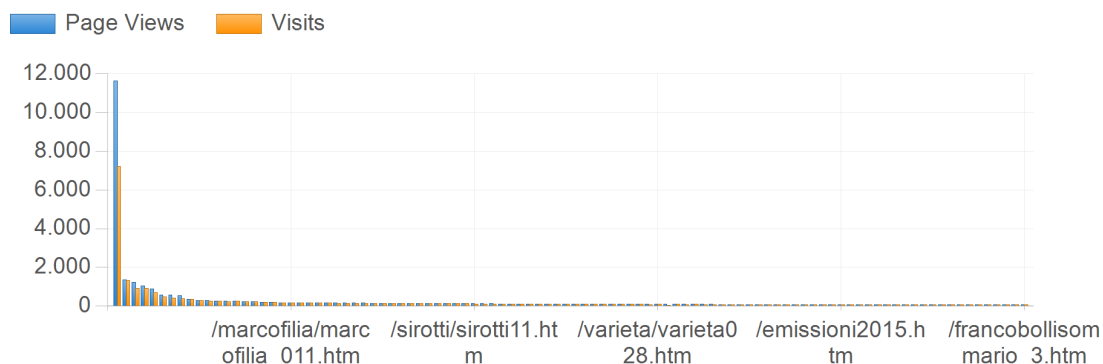

Top Pages

ilpostalista.it

01/01/2018 - 31/01/2018

Top Pages

01/01/2018 - 31/01/2018

	Page	Page Views	Visits	Bandwidth
1	/	11.643	7.214	148,8 MB
2	/frasistoriche_004.htm	1.360	1.315	4,0 MB
3	/novita_2018.htm	1.243	907	11,4 MB
4	/emissioni2017/italia_cs.htm	1.055	906	2,9 MB
5	/novita_settimana.htm	886	687	16,7 MB
6	/emissioni2017/italia.htm	561	473	3,1 MB
7	/coord4.htm	559	427	6,2 MB
8	/indexcerca.htm	546	385	3,4 MB
9	/sommario_21.htm	362	358	5,4 MB
10	/pontificio_file/pontificio_037.htm	292	284	1,2 MB
11	/links2.htm	281	264	4,9 MB
12	/editoriali/editoriali_93.htm	265	248	1,4 MB
13	/indicenovita2018.htm	257	230	1,8 MB
14	/sommario.htm	252	248	4,4 MB
15	/editoriali/sentenza_015.htm	238	231	0,6 MB
16	/francobollisommario.htm	228	223	1,7 MB
17	/francobollisommario_44.htm	199	195	0,9 MB
18	/sommario_61.htm	192	189	0,9 MB
19	/consul_riggi0.htm	180	177	1,1 MB
20	/marcofilia/marcofilia_011.htm	168	154	3,4 MB
21	/editoriali/sentenza_013.htm	166	164	1,1 MB
22	/lv/lv54.htm	166	163	1,0 MB
23	/carta02.htm	165	161	0,9 MB
24	/erinnofilia/erinnofilia_010.htm	164	153	0,8 MB
25	/tesi/tesi05.htm	160	138	1,5 MB
26	/pm_file/pm_128.htm	156	148	1,3 MB
27	/editoriali/sentenza_014.htm	152	148	0,8 MB
28	/consul/consul_178.htm	151	147	0,5 MB