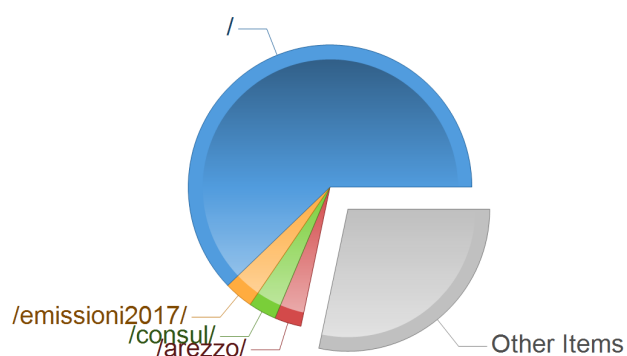

Top Directories

ilpostalista.it

01/01/2018 - 31/01/2018

Top Directories

01/01/2018 - 31/01/2018

	Directory	Page Views	Hits	Bandwidth
1	/	36.004	68.857	1.361,0 MB
2	/emissioni2017/	1.911	1.911	7,1 MB
3	/consul/	1.845	1.845	6,5 MB
4	/arezzo/	1.771	1.771	9,2 MB
5	/editoriali/	1.259	1.259	7,1 MB
6	/aspot/	940	1.174	39,5 MB
7	/perfin/	760	760	3,4 MB
8	/djana/	686	1.569	45,8 MB
9	/pontificio_file/	684	1.316	17,9 MB
10	/santi/	659	940	3,0 MB
11	/pm_file/	645	1.283	429,9 MB
12	/lv/	639	639	3,7 MB
13	/marcofilia/	638	2.075	23,2 MB
14	/tondor/	539	539	2,0 MB
15	/musicalista/	524	652	2,7 MB
16	/medicina/	484	484	2,3 MB
17	/tesi/	451	741	5,1 MB
18	/falsi/	405	405	2,0 MB
19	/aldente/	339	339	1,7 MB
20	/comunicati/	305	550	2,1 MB
21	/am/	276	276	1,5 MB
22	/pow/	275	448	2,4 MB
23	/varietà/	255	255	1,3 MB
24	/varie/	249	249	1,3 MB
25	/aspot/morani/	248	532	65,9 MB
26	/sirotti/	232	964	603,2 MB
27	/statistiche/	230	230	2,1 MB
28	/sicilia/	229	866	77,8 MB