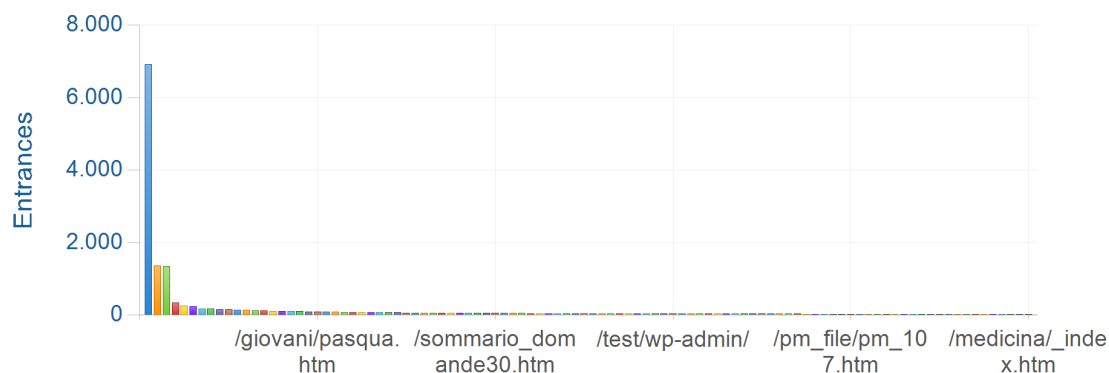

Entry Pages

ilpostalista.it

01/03/2018 - 31/03/2018

Entry Pages

01/03/2018 - 31/03/2018

	Page	Entrances	Page Views	Entrance %
1	/	6.919	7.572	91,38%
2	/frasistoriche_004.htm	1.358	1.362	99,71%
3	/novita_2018.htm	1.348	1.459	92,39%
4	/sommario_21.htm	334	338	98,82%
5	/emissioni2018/italia.htm	254	591	42,98%
6	/powa/95.htm	247	248	99,60%
7	/links2.htm	176	265	66,42%
8	/djana/djana_128.htm	175	180	97,22%
9	/sirotti/sirotti11.htm	157	160	98,13%
10	/francobollisommario_44.htm	153	160	95,63%
11	/editoriali/sentenza_017.htm	142	302	47,02%
12	/carta02.htm	134	140	95,71%
13	/marcofilia/marcofilia_011.htm	124	151	82,12%
14	/sommario_61.htm	120	123	97,56%
15	/8marzo/8marzo.htm	113	128	88,28%
16	/pm_58a.htm	111	124	89,52%
17	/tesi/tesi05.htm	109	118	92,37%
18	/emissioni2017/sanmarino.htm	105	129	81,40%
19	/emissioni2015.htm	96	103	93,20%
20	/giovani/pasqua.htm	93	94	98,94%
21	/sommario_162.htm	91	92	98,91%
22	/francobollisommario_89.htm	86	88	97,73%
23	/carta01.htm	80	91	87,91%
24	/emissioni2018/sanmarino.htm	80	180	44,44%
25	/francobollisommario_40.htm	79	87	90,80%
26	/emissioni2017/italia_cs.htm	76	104	73,08%
27	/sommario.htm	72	220	32,73%
28	/pow/005.htm	71	75	94,67%