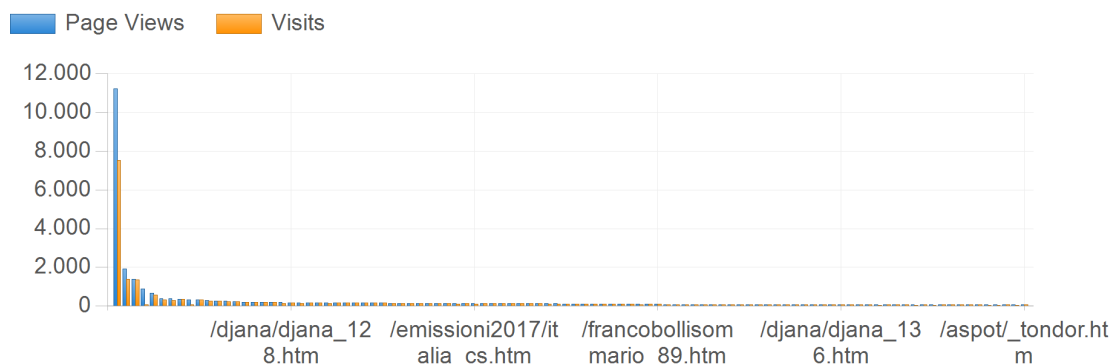

Top Pages

ilpostalista.it

01/03/2018 - 31/03/2018

Top Pages

01/03/2018 - 31/03/2018

	Page	Page Views	Visits	Bandwidth
1	/	11.234	7.541	169,1 MB
2	/novita_2018.htm	1.906	1.387	41,7 MB
3	/frasistoriche_004.htm	1.396	1.363	4,1 MB
4	/sommario_96.html	872	76	6,1 MB
5	/emissioni2018/italia.htm	658	585	1,4 MB
6	/indexcerca.htm	397	324	2,4 MB
7	/coord4.htm	390	281	5,7 MB
8	/sommario_21.htm	342	341	5,5 MB
9	/rsi/rsi-dom_994.htm	331	87	0,4 MB
10	/editoriali/sentenza_017.htm	318	309	1,8 MB
11	/links2.htm	291	272	5,1 MB
12	/powa/95.htm	264	252	1,8 MB
13	/emissioni2018/italia_cs.htm	255	219	0,7 MB
14	/sommario.htm	244	236	4,3 MB
15	/emissioni2018/sanmarino.htm	207	184	0,6 MB
16	/consul/consul_192.htm	207	198	0,7 MB
17	/consul_riggi0.htm	201	197	1,2 MB
18	/francobollisommario.htm	198	196	1,4 MB
19	/emissioni2017/italia.htm	190	122	0,9 MB
20	/djana/djana_128.htm	182	182	0,8 MB
21	/recensione_file/recensionelibri17.htm	180	137	2,2 MB
22	/indicenovita2018.htm	175	157	3,9 MB
23	/sirotti/sirotti11.htm	168	162	1,0 MB
24	/emissioni2017/sanmarino.htm	165	131	0,6 MB
25	/francobollisommario_44.htm	165	163	0,9 MB
26	/consul/consul_197.htm	161	159	0,5 MB
27	/marcofilia/marcofilia_011.htm	159	153	3,8 MB
28	/consul/consul_194.htm	157	155	0,5 MB