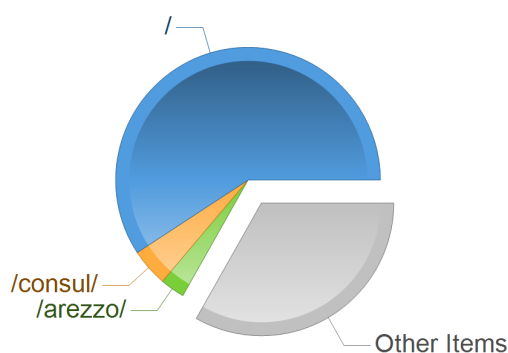

Top Directories

ilpostalista.it

01/03/2018 - 31/03/2018

Top Directories

01/03/2018 - 31/03/2018

	Directory	Page Views	Hits	Bandwidth
1	/	30.540	63.150	1.115,1 MB
2	/consul/	2.374	2.374	8,0 MB
3	/arezzo/	1.550	1.550	7,4 MB
4	/emissioni2018/	1.276	1.276	3,3 MB
5	/djana/	774	2.065	62,9 MB
6	/aspot/	772	960	30,1 MB
7	/santi/	645	908	2,6 MB
8	/demo/	637	637	3,4 MB
9	/lv/	633	633	3,3 MB
10	/emissioni2017/	580	580	2,2 MB
11	/editoriali/	555	555	3,9 MB
12	/marcofilia/	548	1.917	22,3 MB
13	/musicalista/	499	691	2,7 MB
14	/pm_file/	483	774	12,6 MB
15	/tondor/	463	463	1,6 MB
16	/medicina/	434	434	1,9 MB
17	/rsi/	423	423	0,9 MB
18	/8marzo/	415	6.065	425,0 MB
19	/perfin/	382	382	1,9 MB
20	/varietà/	381	381	1,5 MB
21	/pontificio_file/	373	712	8,9 MB
22	/tesi/	360	628	4,3 MB
23	/pow/	358	596	2,7 MB
24	/sommario/	357	357	1,9 MB
25	/falsi/	356	356	1,4 MB
26	/powa/	333	464	2,4 MB
27	/decalogo/	319	319	1,2 MB
28	/sirotti/	278	923	415,2 MB