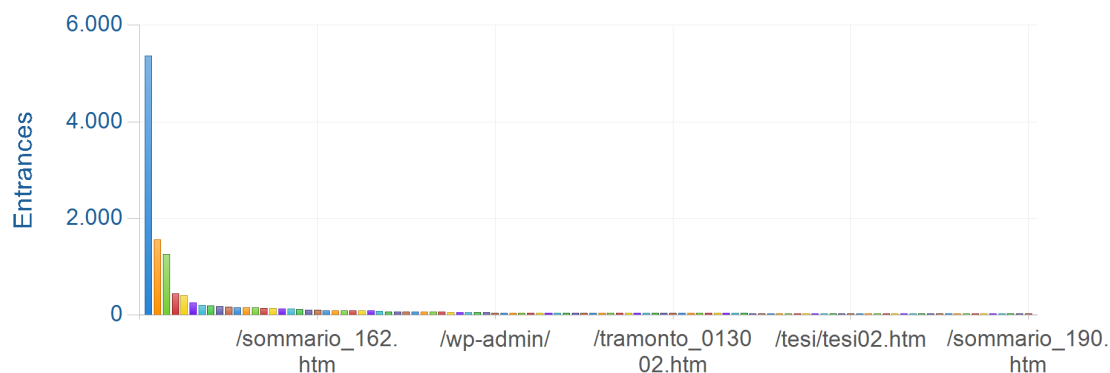

Entry Pages

ilpostalista.it

01/05/2018 - 31/05/2018

Entry Pages

01/05/2018 - 31/05/2018

	Page	Entrances	Page Views	Entrance %
1	/	5.365	6.014	89,21%
2	/frastoriche_004.htm	1.555	1.561	99,62%
3	/novita_2018.htm	1.262	1.370	92,12%
4	/sommarior_21.htm	439	441	99,55%
5	/indicenovita2017.htm	402	414	97,10%
6	/emissioni2018/italia.htm	259	568	45,60%
7	/emissioni2018/sanmarino.htm	200	264	75,76%
8	/santi/giovanadaviz.htm	194	194	100,00%
9	/carta02.htm	186	195	95,38%
10	/emissioni2018/italia_cs.htm	173	259	66,80%
11	/sommarior_61.htm	152	157	96,82%
12	/sirotti/sirotti11.htm	151	157	96,18%
13	/francobollisommarior_44.htm	150	162	92,59%
14	/sommarior_198.htm	141	146	96,58%
15	/francobollisommarior_89.htm	138	143	96,50%
16	/alamein/alamein_002.htm	129	194	66,49%
17	/pm_file/pm_107.htm	129	140	92,14%
18	/carta01.htm	111	121	91,74%
19	/marcofilia/marcofilia_011.htm	108	121	89,26%
20	/sommarior_162.htm	100	101	99,01%
21	/tesi/tesi05.htm	96	105	91,43%
22	/coord4.htm	92	390	23,59%
23	/emissioni2015.htm	91	99	91,92%
24	/links2.htm	91	191	47,64%
25	/francobollisommarior_40.htm	89	97	91,75%
26	/musicalista/musica0906.htm	87	89	97,75%
27	/lv/lv59.htm	82	204	40,20%
28	/AutoDiscover/autodiscover.xml	68	68	100,00%