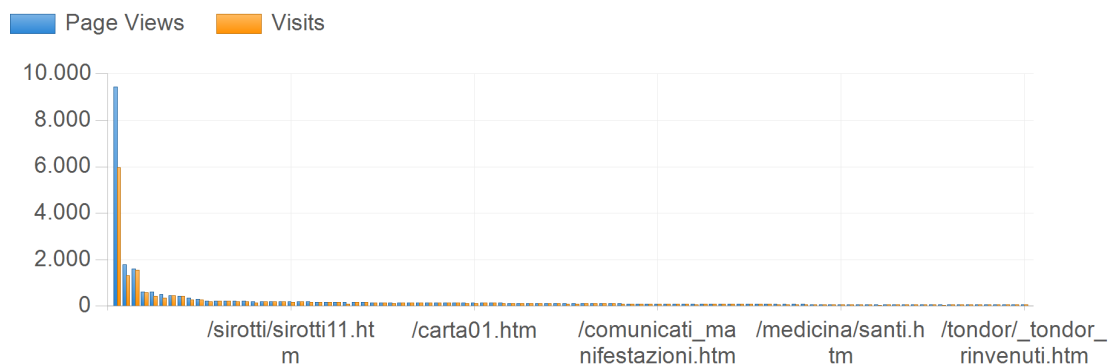

## Top Pages

01/05/2018 - 31/05/2018

Page	Page Views	Visits	Bandwidth	
1	/	9.424	5.963	100,0 MB
2	/novita_2018.htm	1.771	1.307	60,8 MB
3	/frasistoriche_004.htm	1.591	1.561	5,0 MB
4	/emissioni2018/italia.htm	610	580	2,0 MB
5	/coord4.htm	609	419	8,7 MB
6	/indexcerca.htm	513	342	3,5 MB
7	/sommario_21.htm	454	442	7,9 MB
8	/indicenovita2017.htm	428	417	134,2 MB
9	/emissioni2018/sanmarino.htm	335	268	1,0 MB
10	/emissioni2018/italia_cs.htm	300	261	1,0 MB
11	/alamein/alamein_002.htm	223	197	1,0 MB
12	/lv/lv59.htm	222	217	0,8 MB
13	/links2.htm	218	206	4,2 MB
14	/carta02.htm	208	194	1,1 MB
15	/indicenovita2018.htm	205	183	7,9 MB
16	/recensione_file/recensionelibri17.htm	200	143	3,5 MB
17	/santi/gioannadaviz.htm	197	195	0,7 MB
18	/consul_riggi0.htm	195	186	1,3 MB
19	/demo/demo_182.htm	194	181	1,0 MB
20	/sirotti/sirotti11.htm	190	157	1,1 MB
21	/sommario.htm	186	182	3,7 MB
22	/decalogo/decalogo_04.htm	178	175	0,6 MB
23	/consul/consul_206.htm	177	175	0,7 MB
24	/francobollisommario.htm	167	163	1,3 MB
25	/francobollisommario_44.htm	164	162	0,8 MB
26	/pm_brigate.htm	163	94	2,2 MB
27	/demo_indice.htm	163	153	0,4 MB
28	/sommario_61.htm	160	158	0,8 MB