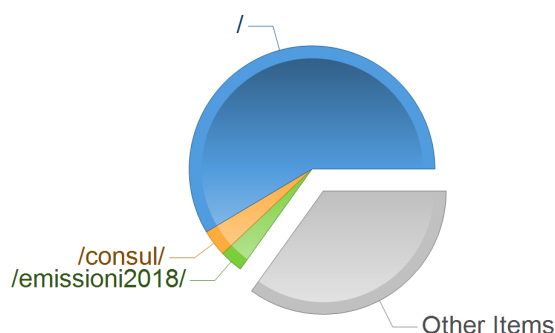

Top Directories

ilpostalista.it

01/05/2018 - 31/05/2018

Top Directories

01/05/2018 - 31/05/2018

	Directory	Page Views	Hits	Bandwidth
1	/	27.751	62.238	1.004,3 MB
2	/consul/	1.667	1.667	6,3 MB
3	/emissioni2018/	1.447	1.447	4,7 MB
4	/arezzo/	1.275	1.275	6,4 MB
5	/aspot/	841	1.088	39,7 MB
6	/demo/	803	803	4,4 MB
7	/santi/	728	1.006	3,1 MB
8	/varietà/	689	689	3,1 MB
9	/lv/	685	685	3,1 MB
10	/pm_file/	649	1.041	11,7 MB
11	/tondor/	562	562	1,9 MB
12	/djana/	523	1.597	49,9 MB
13	/musicalista/	477	726	2,6 MB
14	/medicina/	454	454	2,0 MB
15	/marcofilia/	437	1.744	19,9 MB
16	/tesi/	382	638	3,9 MB
17	/alamein/	358	945	18,7 MB
18	/sirotti/	335	1.057	493,8 MB
19	/perfin/	334	334	1,6 MB
20	/falsi/	333	333	1,8 MB
21	/pontificio_file/	330	651	7,9 MB
22	/recensione_file/	323	323	5,3 MB
23	/aldente/	280	280	1,3 MB
24	/editoriali/	268	268	1,9 MB
25	/pow/	264	483	2,7 MB
26	/terra/pagine/	260	260	1,6 MB
27	/am/	233	233	1,6 MB
28	/decalogo/	230	230	0,8 MB