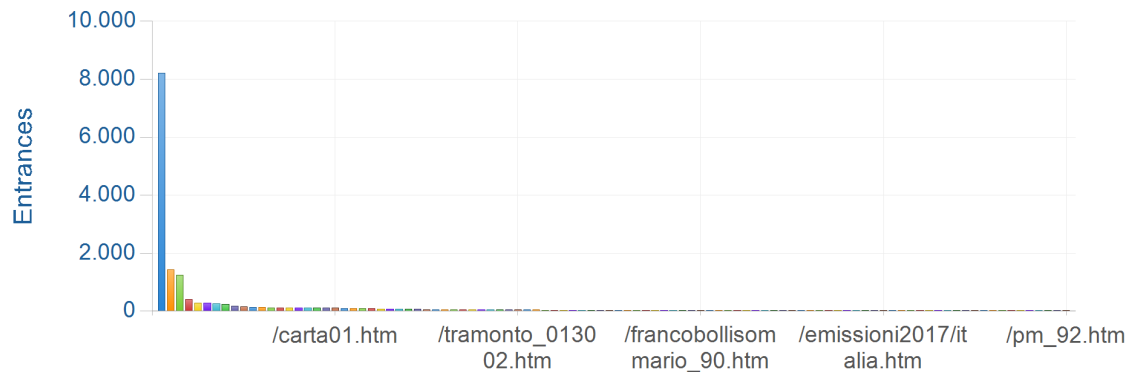

Entry Pages

ilpostalista.it

01/09/2018 - 30/09/2018

Entry Pages

01/09/2018 - 30/09/2018

	Page	Entrances	Page Views	Entrance %
1	/	8.211	8.799	93,32%
2	/novita_2018.htm	1.437	1.503	95,61%
3	/frastoriche_004.htm	1.239	1.243	99,68%
4	/sommario_21.htm	409	410	99,76%
5	/emissioni2018/sanmarino.htm	287	394	72,84%
6	/emissioni2018/italia.htm	277	605	45,79%
7	/emissioni2018/italia_cs.htm	257	355	72,39%
8	/medicina/santi.htm	237	238	99,58%
9	/AutoDiscover/autodiscover.xml	178	179	99,44%
10	/sirotti/sirotti11.htm	145	148	97,97%
11	/carta02.htm	137	140	97,86%
12	/sommario/sommario_194.htm	127	128	99,22%
13	/francobollisommario_89.htm	119	126	94,44%
14	/sommario_61.htm	118	118	100,00%
15	/francobollisommario_44.htm	108	120	90,00%
16	/pow/005.htm	108	109	99,08%
17	/marcofilia/marcofilia_011.htm	107	127	84,25%
18	/emissioni2015.htm	106	116	91,38%
19	/links2.htm	106	180	58,89%
20	/carta01.htm	101	108	93,52%
21	/coord4.htm	95	285	33,33%
22	/spt.htm	83	143	58,04%
23	/francobollisommario_40.htm	82	89	92,13%
24	/indicenovita2018.htm	81	214	37,85%
25	/sommario_162.htm	72	74	97,30%
26	/spt_15.htm	66	67	98,51%
27	/francobollisommario_36.htm	65	77	84,42%
28	/sommario_domande30.htm	64	66	96,97%