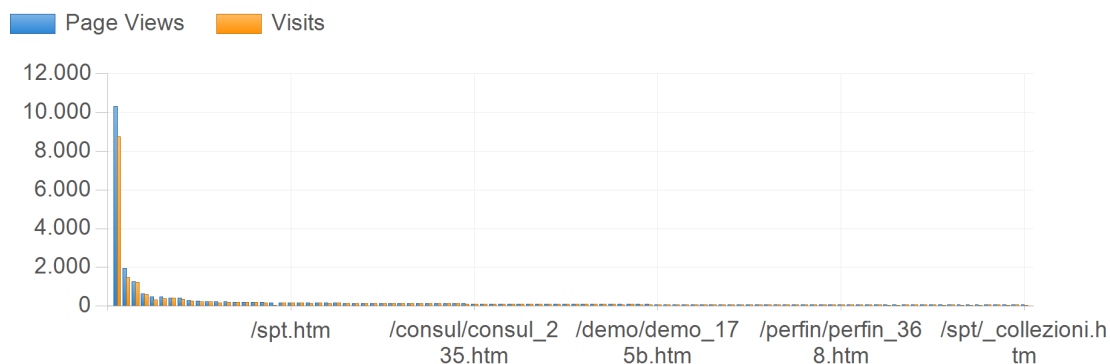

## Top Pages

01/09/2018 - 30/09/2018

	Page	Page Views	Visits	Bandwidth
1	/	10.310	8.761	203,3 MB
2	/novita_2018.htm	1.938	1.468	124,9 MB
3	/frasistoriche_004.htm	1.264	1.244	4,3 MB
4	/emissioni2018/italia.htm	646	613	2,5 MB
5	/coord4.htm	485	318	7,1 MB
6	/emissioni2018/sanmarino.htm	475	399	1,8 MB
7	/sommario_21.htm	420	417	7,1 MB
8	/emissioni2018/italia_cs.htm	402	360	1,8 MB
9	/indexcerca.htm	303	252	2,0 MB
10	/medicina/santi.htm	250	241	1,4 MB
11	/indicenovita2018.htm	243	215	20,2 MB
12	/autodiscover/autodiscover.xml	225	179	0,3 MB
13	/emissioni2018/vaticano.htm	222	188	0,6 MB
14	/falsi/domande_190.htm	205	203	0,8 MB
15	/links2.htm	203	194	5,6 MB
16	/sommario.htm	200	192	3,4 MB
17	/consul_riggi0.htm	185	174	1,5 MB
18	/recensionelibri0.htm	179	11	41,8 MB
19	/editoriali/editoriali_96.htm	173	168	0,6 MB
20	/spt.htm	168	156	0,5 MB
21	/consul/consul_236.htm	165	160	0,5 MB
22	/demo_indice.htm	163	150	0,5 MB
23	/editoriali/editoriali_97.htm	157	153	0,5 MB
24	/consul/consul_237.htm	155	150	0,5 MB
25	/sirotti/sirotti11.htm	152	152	1,1 MB
26	/carta02.htm	149	143	0,8 MB
27	/francobollisommario.htm	145	138	1,1 MB
28	/francobollisommario_89.htm	144	129	1,0 MB