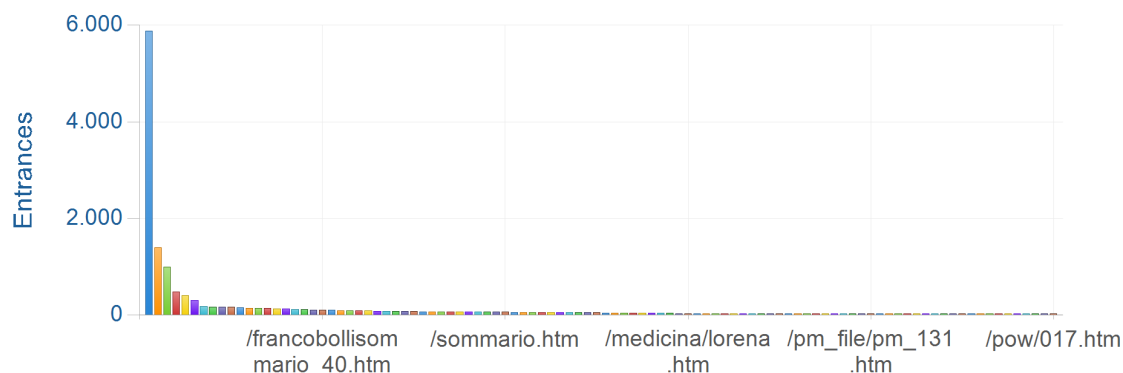

## Entry Pages

01/11/2018 - 30/11/2018

	Page	Entrances	Page Views	Entrance %
1	/	5.882	6.551	89,79%
2	/frasistoriche_004.htm	1.396	1.398	99,86%
3	/novita_2018.htm	992	1.052	94,30%
4	/sommario_21.htm	483	486	99,38%
5	/emissioni2018/italia.htm	405	825	49,09%
6	/emissioni2018/italia_cs.htm	303	433	69,98%
7	/emissioni2018/sanmarino.htm	186	282	65,96%
8	/carta02.htm	173	178	97,19%
9	/sommario_61.htm	171	172	99,42%
10	/francobollisommario_89.htm	161	163	98,77%
11	/filatelia/filatelia_016.htm	153	246	62,20%
12	/marcofilia/marcofilia_011.htm	148	169	87,57%
13	/tesi/tesi00.htm	141	148	95,27%
14	/pm_66.htm	139	139	100,00%
15	/links2.htm	133	265	50,19%
16	/emissioni2015.htm	132	136	97,06%
17	/emissioni2018/vaticano.htm	112	257	43,58%
18	/sommario_162.htm	111	111	100,00%
19	/carta01.htm	106	115	92,17%
20	/francobollisommario_40.htm	100	110	90,91%
21	/sirotti/sirotti11.htm	100	103	97,09%
22	/francobollisommario_44.htm	98	106	92,45%
23	/indicenovita2018.htm	97	240	40,42%
24	/carta03.htm	87	93	93,55%
25	/pm_brigate.htm	86	119	72,27%
26	/francobollisommario_36.htm	85	97	87,63%
27	/medicina/santi.htm	83	85	97,65%
28	/falsi008.htm	81	88	92,05%