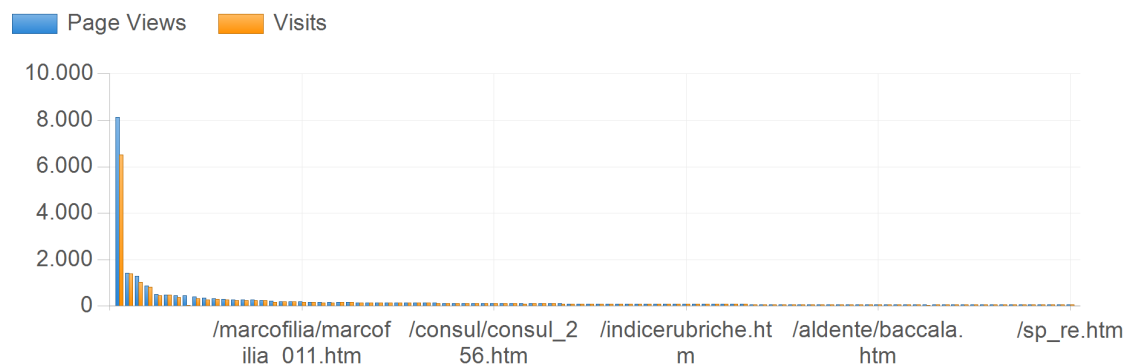

Top Pages

ilpostalista.it

01/11/2018 - 30/11/2018

Top Pages

01/11/2018 - 30/11/2018

	Page	Page Views	Visits	Bandwidth
1	/	8.118	6.522	141,7 MB
2	/frasistoriche_004.htm	1.425	1.398	4,8 MB
3	/novita_2018.htm	1.288	1.025	106,4 MB
4	/emissioni2018/italia.htm	874	829	4,1 MB
5	/emissioni2018/italia_cs.htm	494	441	2,7 MB
6	/sommario_21.htm	491	488	8,2 MB
7	/coord4.htm	447	373	6,3 MB
8	/cronache/295.htm	442	44	0,4 MB
9	/indexcerca.htm	387	331	2,9 MB
10	/emissioni2018/vaticano.htm	338	260	1,2 MB
11	/emissioni2018/sanmarino.htm	330	283	1,5 MB
12	/links2.htm	295	276	5,1 MB
13	/indicenovita2018.htm	278	246	26,4 MB
14	/francobollisommario.htm	262	253	2,0 MB
15	/filatelia/filatelia_016.htm	260	255	0,7 MB
16	/sommario.htm	250	244	4,6 MB
17	/consul_riggi0.htm	215	156	1,5 MB
18	/francesi_file/francesi_199a.htm	204	200	0,7 MB
19	/carta02.htm	185	178	1,1 MB
20	/marcofilia/marcofilia_011.htm	182	170	4,1 MB
21	/sommario_61.htm	176	172	0,9 MB
22	/tesi/tesi00.htm	170	150	0,5 MB
23	/recensione_file/recensionelibri17.htm	168	141	6,5 MB
24	/francobollisommario_89.htm	164	164	1,2 MB
25	/pm.htm	161	157	1,5 MB
26	/pm_66.htm	143	141	1,2 MB
27	/consul/consul_254.htm	143	139	0,5 MB
28	/demo_indice.htm	137	129	0,5 MB