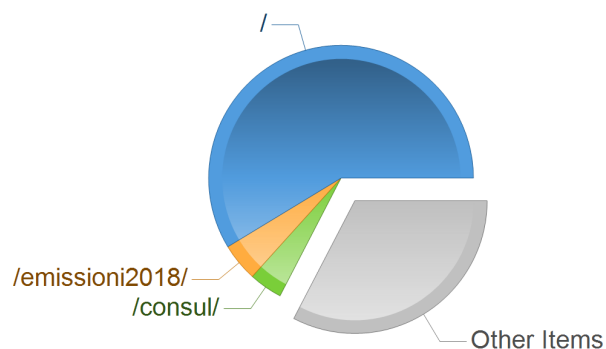

Top Directories

ilpostalista.it

01/11/2018 - 30/11/2018

Top Directories

01/11/2018 - 30/11/2018

	Directory	Page Views	Hits	Bandwidth
1	/	26.486	65.018	1.254,5 MB
2	/emissioni2018/	2.094	2.094	10,0 MB
3	/consul/	1.840	1.840	7,1 MB
4	/arezzo/	1.031	1.031	6,3 MB
5	/filatelia/	678	678	3,3 MB
6	/demo/	631	631	2,1 MB
7	/cronache/	605	605	1,2 MB
8	/toscana/	573	573	1,9 MB
9	/marcofilia/	527	1.988	23,2 MB
10	/pm_file/	511	831	8,9 MB
11	/medicina/	474	474	2,2 MB
12	/falsi/	463	463	2,1 MB
13	/tesi/	441	669	3,8 MB
14	/santi/	411	665	2,0 MB
15	/pow/	404	702	4,3 MB
16	/tondor/	380	380	1,4 MB
17	/perfin/	359	359	1,8 MB
18	/lv/	343	343	1,9 MB
19	/musicalista/	307	489	1,8 MB
20	/25nov/	299	457	1,1 MB
21	/sommario/	267	267	1,8 MB
22	/djana/	264	876	29,5 MB
23	/am/	253	253	1,2 MB
24	/sirotti/	252	820	421,3 MB
25	/recensione_file/	246	246	8,1 MB
26	/pontificio_file/	244	550	7,6 MB
27	/francesi_file/	235	235	0,8 MB
28	/rsi/	234	234	1,3 MB