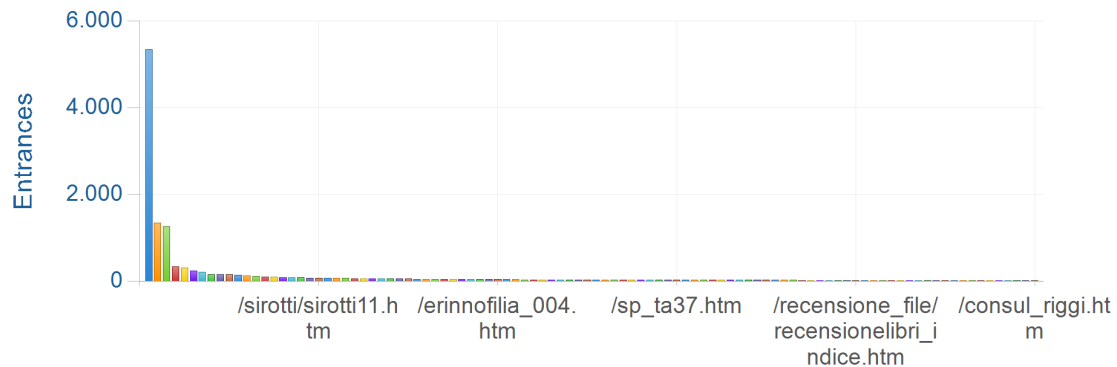

Entry Pages

ilpostalista.it

01/12/2018 - 31/12/2018

Entry Pages

01/12/2018 - 31/12/2018

	Page	Entrances	Page Views	Entrance %
1	/	5.349	5.920	90,35%
2	/novita_2018.htm	1.355	1.464	92,55%
3	/frasistoriche_004.htm	1.263	1.265	99,84%
4	/emissioni2018/italia.htm	348	657	52,97%
5	/sommario_21.htm	308	313	98,40%
6	/emissioni2018/italia_cs.htm	250	386	64,77%
7	/emissioni2016vt.htm	215	218	98,62%
8	/marcofilia/marcofilia_011.htm	158	183	86,34%
9	/francobollisommario_89.htm	156	160	97,50%
10	/emissioni2018/sanmarino.htm	155	224	69,20%
11	/sommario_61.htm	140	142	98,59%
12	/links2.htm	129	220	58,64%
13	/tesi/tesi00.htm	113	115	98,26%
14	/carta02.htm	111	115	96,52%
15	/sommario_domande30.htm	111	114	97,37%
16	/emissioni2015.htm	93	95	97,89%
17	/francobollisommario_44.htm	87	89	97,75%
18	/sommario_162.htm	84	84	100,00%
19	/carta01.htm	83	90	92,22%
20	/sirotti/sirotti11.htm	80	82	97,56%
21	/medicina/santi.htm	77	78	98,72%
22	/sommario.htm	71	224	31,70%
23	/emissioni2018/vaticano.htm	70	162	43,21%
24	/aldente/baccala.htm	69	69	100,00%
25	/coord4.htm	69	410	16,83%
26	/francobollisommario_40.htm	67	79	84,81%
27	/indicenovita2018.htm	64	182	35,16%
28	/indexcerca.htm	63	278	22,66%