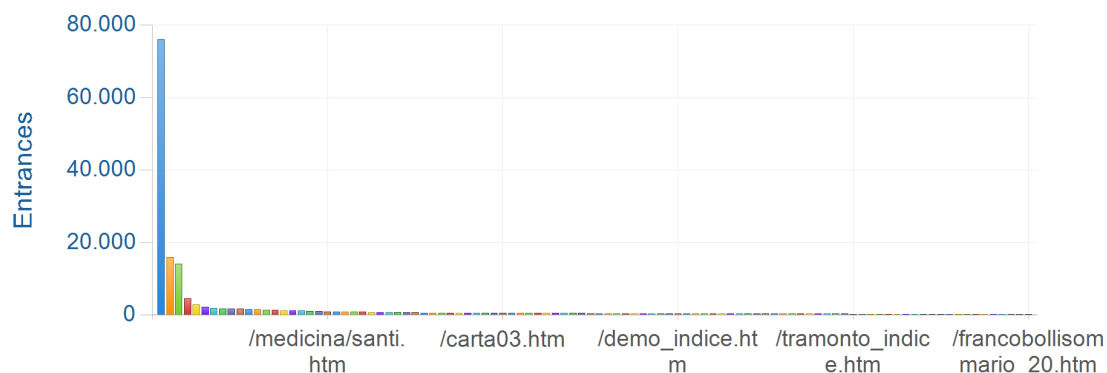

Entry Pages

ilpostalista.it

01/01/2018 - 31/12/2018

Entry Pages

01/01/2018 - 31/12/2018

	Page	Entrances	Page Views	Entrance %
1	/	76.065	83.433	91,17%
2	/frasistoriche_004.htm	15.907	15.952	99,72%
3	/novita_2018.htm	14.150	15.138	93,47%
4	/sommario_21.htm	4.565	4.621	98,79%
5	/emissioni2018/italia.htm	2.912	6.204	46,94%
6	/emissioni2018/italia_cs.htm	2.159	3.415	63,22%
7	/emissioni2018/sanmarino.htm	1.955	2.842	68,79%
8	/sirotti/sirotti11.htm	1.740	1.777	97,92%
9	/francobollisommario_44.htm	1.714	1.811	94,64%
10	/sommario_61.htm	1.644	1.668	98,56%
11	/carta02.htm	1.627	1.689	96,33%
12	/marcofilia/marcofilia_011.htm	1.555	1.786	87,07%
13	/francobollisommario_89.htm	1.430	1.462	97,81%
14	/links2.htm	1.364	2.545	53,60%
15	/emissioni2017/italia_cs.htm	1.289	1.496	86,16%
16	/indicenovita2017.htm	1.220	1.403	86,96%
17	/emissioni2015.htm	1.152	1.251	92,09%
18	/sommario_162.htm	1.109	1.122	98,84%
19	/carta01.htm	1.073	1.189	90,24%
20	/medicina/santi.htm	952	977	97,44%
21	/tesi/tesi05.htm	910	1.039	87,58%
22	/francobollisommario_40.htm	890	983	90,54%
23	/pow/005.htm	829	869	95,40%
24	/coord4.htm	821	3.787	21,68%
25	/novita_settimana.htm	784	897	87,40%
26	/autodiscover/autodiscover.xml	720	743	96,90%
27	/indicenovita2018.htm	709	2.350	30,17%
28	/francobollisommario_36.htm	701	826	84,87%