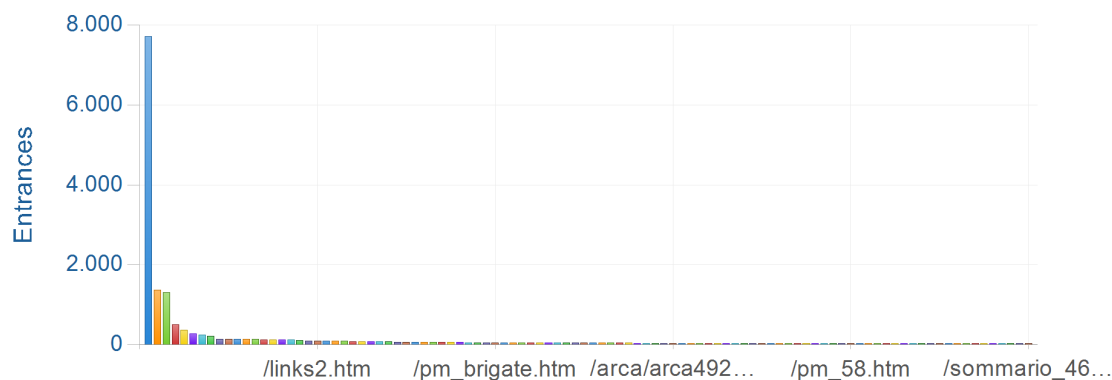

## Entry Pages

01/10/2018 - 31/10/2018

	Page	Entrances	Page Views	Entrance %
1	/	7.717	8.463	91,19%
2	/novita_2018.htm	1.376	1.443	95,36%
3	/frasistoriche_004.htm	1.305	1.306	99,92%
4	/sommario_21.htm	507	511	99,22%
5	/emissioni2018/italia.htm	365	730	50,00%
6	/emissioni2018/italia_cs.htm	281	387	72,61%
7	/emissioni2018/sanmarino.htm	247	370	66,76%
8	/marcofilia/marcofilia_011.htm	213	238	89,50%
9	/sommario_61.htm	145	145	100,00%
10	/francobollisommario_89.htm	144	145	99,31%
11	/carta02.htm	141	147	95,92%
12	/indicenovita2018.htm	140	284	49,30%
13	/sommario_162.htm	134	136	98,53%
14	/sirotti/sirotti11.htm	125	128	97,66%
15	/emissioni2015.htm	119	133	89,47%
16	/medicina/santi.htm	119	121	98,35%
17	/santi/simone.htm	118	121	97,52%
18	/francobollisommario_44.htm	114	119	95,80%
19	/tesi/tesi00.htm	98	105	93,33%
20	/links2.htm	96	223	43,05%
21	/carta01.htm	94	103	91,26%
22	/francobollisommario_40.htm	94	107	87,85%
23	/spt.htm	87	143	60,84%
24	/francobollisommario_36.htm	84	102	82,35%
25	/tesi/tesi04.htm	84	93	90,32%
26	/arezzo/arezzo_0258.htm	76	94	80,85%
27	/perfin/perfin_397.htm	75	86	87,21%
28	/pow/005.htm	73	78	93,59%