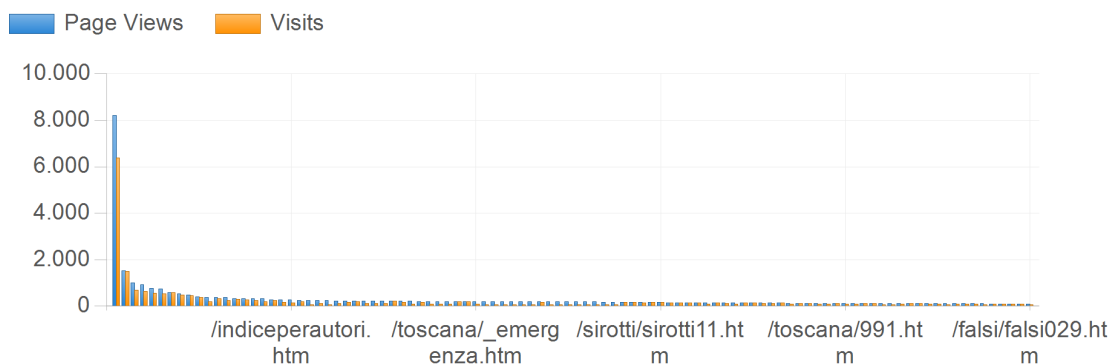

Top Pages

ilpostalista.it

01/01/2019 - 31/01/2019

Top Pages

01/01/2019 - 31/01/2019

	Page	Page Views	Visits	Bandwidth
1	/	8.206	6.384	119,7 MB
2	/frasistoriche_004.htm	1.514	1.487	5,2 MB
3	/indicenovita2019.htm	996	687	15,8 MB
4	/novita_2018.htm	926	633	125,2 MB
5	/emissioni2018/italia_cs.htm	771	561	5,8 MB
6	/coord4.htm	747	529	10,9 MB
7	/sommario_21.htm	594	586	10,6 MB
8	/indexcerca.htm	529	485	2,8 MB
9	/emissioni2019it/italia.htm	483	462	1,3 MB
10	/links2.htm	410	364	8,9 MB
11	/indicenovita2018.htm	386	192	63,0 MB
12	/emissioni2018/italia.htm	372	314	1,9 MB
13	/francesi_file/francesi_199a.htm	365	236	1,9 MB
14	/novita_2019.htm	333	285	1,6 MB
15	/tesi/tesi00.htm	330	268	1,0 MB
16	/sommario.htm	316	250	6,5 MB
17	/pm.htm	309	192	3,6 MB
18	/francobollisommario.htm	281	243	2,2 MB
19	/comunicati_manifestazioni.htm	271	152	1,0 MB
20	/indiceperautori.htm	266	146	17,9 MB
21	/emissioni2018/sanmarino.htm	253	196	1,4 MB
22	/recensione_file/recensionelibri_indice.htm	243	71	3,3 MB
23	/djana/djana_165.htm	239	118	1,2 MB
24	/recensione_file/recensionelibri17.htm	234	62	10,7 MB
25	/indicator/indicator2018.htm	227	109	6,7 MB
26	/sommario/sommario_176.htm	226	165	0,5 MB
27	/demo_indice.htm	223	187	0,9 MB
28	/djana.htm	222	105	4,2 MB