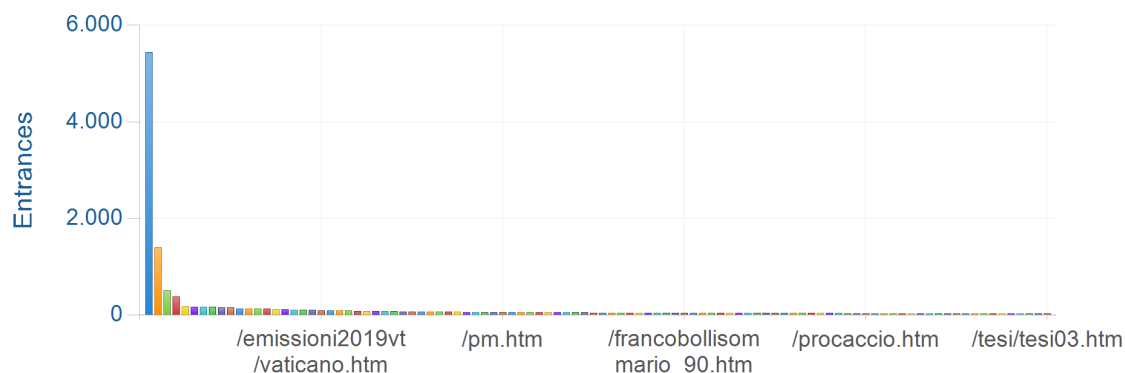

Entry Pages

ilpostalista.it

01/03/2019 - 31/03/2019

Entry Pages

01/03/2019 - 31/03/2019

	Page	Entrances	Page Views	Entrance %
1	/	5.437	6.261	86,84%
2	/frasiistoriche_004.htm	1.402	1.403	99,93%
3	/sommario_21.htm	509	511	99,61%
4	/emissioni2019it/italia.htm	380	829	45,84%
5	/francobollisommario_89.htm	176	178	98,88%
6	/indicenovita2019.htm	171	450	38,00%
7	/tesi/tesi00.htm	166	172	96,51%
8	/sommario_61.htm	163	165	98,79%
9	/links2.htm	158	261	60,54%
10	/comunicati_manifestazioni.htm	151	159	94,97%
11	/emissioni2015.htm	131	135	97,04%
12	/coord4.htm	130	429	30,30%
13	/marcofilia/marcofilia_011.htm	129	143	90,21%
14	/sirotti/sirotti11.htm	126	134	94,03%
15	/emissioni2018/italia_cs.htm	117	126	92,86%
16	/carta01.htm	116	126	92,06%
17	/carta02.htm	110	118	93,22%
18	/convertitore.htm	105	242	43,39%
19	/indicenovita2018.htm	104	111	93,69%
20	/emissioni2019vt/vaticano.htm	97	291	33,33%
21	/tesi/tesi04.htm	96	104	92,31%
22	/emissioni2018/sanmarino.htm	93	112	83,04%
23	/novita_2018.htm	89	98	90,82%
24	/sommario_162.htm	84	84	100,00%
25	/consul_riggi112.htm	83	83	100,00%
26	/consul_riggi178.htm	81	83	97,59%
27	/emissioni2019it/italia_cs.htm	80	266	30,08%
28	/musicalista/musica0906.htm	77	77	100,00%