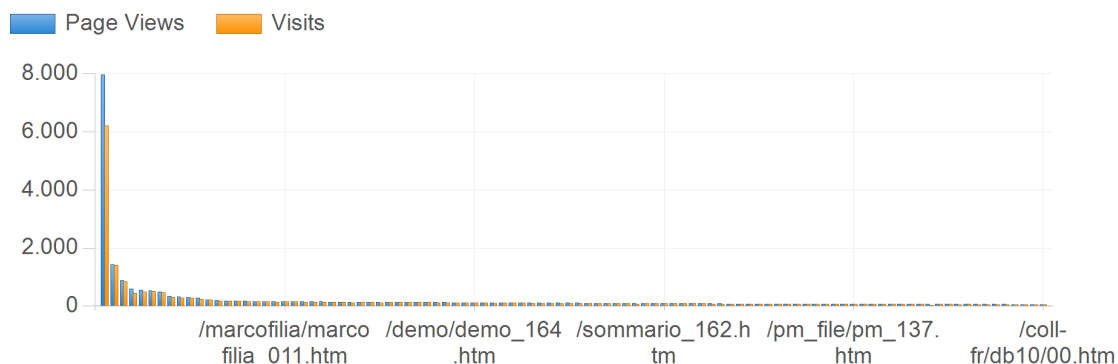

Top Pages

ilpostalista.it

01/03/2019 - 31/03/2019

Top Pages

01/03/2019 - 31/03/2019

	Page	Page Views	Visits	Bandwidth
1	/	7.958	6.205	51,7 MB
2	/frasistoriche_004.htm	1.427	1.404	4,7 MB
3	/emissioni2019it/italia.htm	888	842	2,7 MB
4	/coord4.htm	587	450	7,2 MB
5	/indexcerca.htm	548	479	2,8 MB
6	/sommario_21.htm	537	514	7,5 MB
7	/indicenovita2019.htm	494	467	8,5 MB
8	/emissioni2019vt/vaticano.htm	350	299	1,1 MB
9	/emissioni2019it/italia_cs.htm	317	273	1,1 MB
10	/links2.htm	305	272	7,2 MB
11	/convertitore.htm	271	243	0,7 MB
12	/sommario.htm	214	207	3,7 MB
13	/tesi/tesi00.htm	200	173	0,6 MB
14	/francobollisommario_89.htm	180	179	1,3 MB
15	/sommario_61.htm	171	166	0,9 MB
16	/consul_riggi0.htm	166	151	1,3 MB
17	/francobollisommario.htm	163	153	1,3 MB
18	/comunicati_manifestazioni.htm	161	160	0,4 MB
19	/emissioni2018/italia_cs.htm	155	126	0,9 MB
20	/marcofilia/marcofilia_011.htm	150	145	3,6 MB
21	/demo/demo_164a.htm	150	147	0,3 MB
22	/varieta/varieta039.htm	148	142	0,4 MB
23	/consul/consul_278.htm	147	142	0,7 MB
24	/emissioni2019sm/sanmarino.htm	145	128	0,5 MB
25	/consul/consul_280.htm	142	139	0,5 MB
26	/emissioni2015.htm	140	134	1,0 MB
27	/emissioni2018/sanmarino.htm	138	115	0,7 MB
28	/pm.htm	138	127	1,5 MB