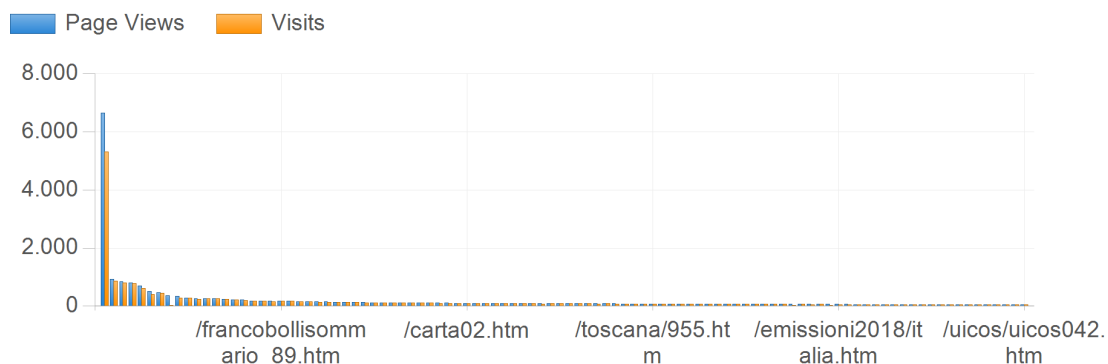

Top Pages

ilpostalista.it

01/07/2019 - 31/07/2019

Top Pages

01/07/2019 - 31/07/2019

	Page	Page Views	Visits	Bandwidth
1	/	6.658	5.312	63,5 MB
2	/emissioni2019it/italia.htm	916	862	3,5 MB
3	/frasistoriche_004.htm	834	808	2,4 MB
4	/sommario_21.htm	791	780	10,6 MB
5	/emissioni2019it/italia_cs.htm	705	619	2,9 MB
6	/coord4.htm	511	403	5,6 MB
7	/medicina/santi.htm	470	451	2,4 MB
8	/cronache/295.htm	364	5	0,3 MB
9	/emissioni2019vt/vaticano.htm	343	272	1,4 MB
10	/indicenovita2019.htm	275	268	9,0 MB
11	/indexcerca.htm	266	243	1,5 MB
12	/consul_riggi0.htm	264	249	2,2 MB
13	/falsi/falsi041.htm	259	256	0,8 MB
14	/links2.htm	241	236	5,9 MB
15	/falsi/falsi040.htm	219	210	0,7 MB
16	/tesi/tesi00.htm	215	190	0,6 MB
17	/sommario.htm	176	170	2,8 MB
18	/sirotti/sirotti11.htm	176	175	1,0 MB
19	/emissioni2019sm/sanmarino.htm	175	152	0,6 MB
20	/francobollisommario_89.htm	169	168	1,0 MB
21	/am/am_458.htm	168	165	0,4 MB
22	/francobollisommario.htm	159	150	1,1 MB
23	/sommario_61.htm	158	152	0,7 MB
24	/consul/consul_300.htm	146	141	0,5 MB
25	/filatelia_falsi.htm	144	140	0,7 MB
26	/demo_indice.htm	142	137	0,5 MB
27	/consul/consul_301.htm	132	128	0,5 MB
28	/demo/demo_153.htm	132	128	0,3 MB