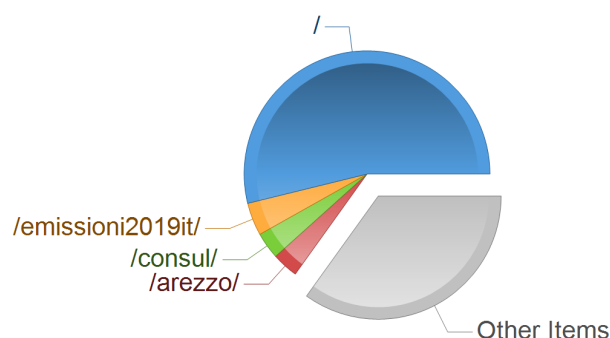

## Top Directories

01/07/2019 - 31/07/2019

	Directory	Page Views	Hits	Bandwidth
1	/	20.299	50.932	876,2 MB
2	/emissioni2019it/	1.623	1.623	6,4 MB
3	/consul/	1.326	1.326	4,8 MB
4	/arezzo/	1.295	1.295	6,5 MB
5	/medicina/	1.009	1.009	4,7 MB
6	/falsi/	960	960	3,3 MB
7	/cronache/	687	687	1,8 MB
8	/demo/	590	590	1,7 MB
9	/toscana/	435	435	1,3 MB
10	/tesi/	432	608	3,2 MB
11	/marcofilia/	423	1.695	18,9 MB
12	/lv/	392	392	2,1 MB
13	/tondor/	369	369	1,6 MB
14	/am/	352	352	1,5 MB
15	/emissioni2019vt/	343	343	1,4 MB
16	/editoriali/	333	333	1,5 MB
17	/pow/	321	579	2,6 MB
18	/pm_file/	318	571	10,3 MB
19	/santi/	314	479	1,4 MB
20	/recensione_file/	295	295	4,8 MB
21	/sirotti/	264	736	312,0 MB
22	/perfin/	261	261	1,7 MB
23	/sommario/	258	258	1,3 MB
24	/djana/	254	726	21,8 MB
25	/musicalista/	243	386	1,3 MB
26	/emissioni2019sm/	207	207	0,8 MB
27	/emissioni2018/	196	196	1,1 MB
28	/aldente/	186	186	0,9 MB