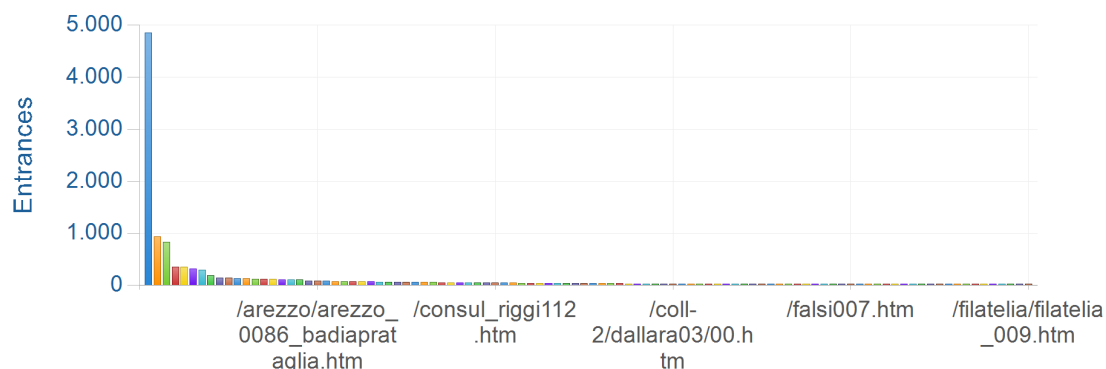

## Entry Pages

01/09/2019 - 30/09/2019

	Page	Entrances	Page Views	Entrance %
1	/	4.852	5.510	88,06%
2	/sommario_21.htm	942	951	99,05%
3	/frasistoriche_004.htm	832	833	99,88%
4	/emissioni2019it/italia_cs.htm	357	534	66,85%
5	/emissioni2019it/italia.htm	353	847	41,68%
6	/sirotti/sirotti11.htm	322	325	99,08%
7	/emissioni2019vt/vaticano.htm	292	401	72,82%
8	/indicenovita2019.htm	196	350	56,00%
9	/links2.htm	145	248	58,47%
10	/tesi/tesi00.htm	142	146	97,26%
11	/francobollisommario_89.htm	132	135	97,78%
12	/emissioni2019sm/sanmarino.htm	130	304	42,76%
13	/sommario_61.htm	123	124	99,19%
14	/AutoDiscover/autodiscover.xml	119	120	99,17%
15	/marcofilia/marcofilia_011.htm	116	135	85,93%
16	/medicina/santi.htm	110	111	99,10%
17	/carta02.htm	107	110	97,27%
18	/coord4.htm	107	331	32,33%
19	/francobollisommario_40.htm	89	98	90,82%
20	/arezzo/arezzo_0086_badiaprataglia.htm	87	88	98,86%
21	/falsi/falsi044.htm	81	180	45,00%
22	/tesi/tesi04.htm	79	84	94,05%
23	/carta01.htm	76	81	93,83%
24	/pow/005.htm	75	84	89,29%
25	/consul_riggi0.htm	73	274	26,64%
26	/tesi/tesi05.htm	73	80	91,25%
27	/emissioni2015.htm	68	72	94,44%
28	/varie/domande_198.htm	65	65	100,00%