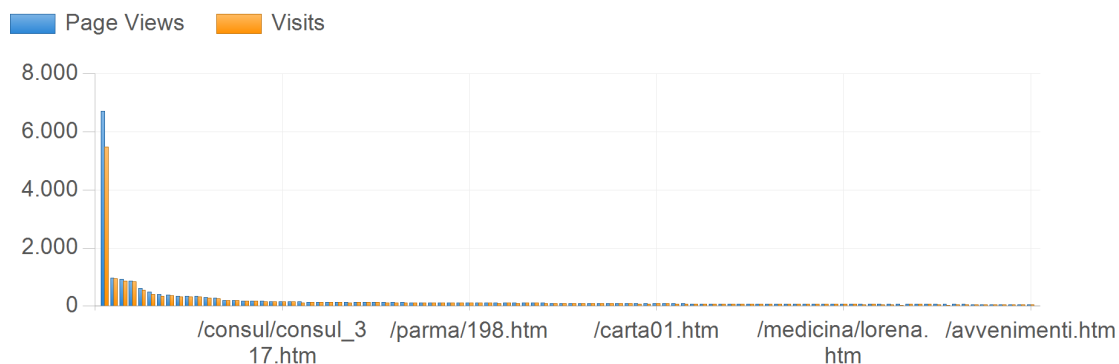

Top Pages

ilpostalista.it

01/09/2019 - 30/09/2019

Top Pages

01/09/2019 - 30/09/2019

	Page	Page Views	Visits	Bandwidth
1	/	6.705	5.474	60,7 MB
2	/sommario_21.htm	961	953	12,8 MB
3	/emissioni2019it/italia.htm	923	857	4,0 MB
4	/frasistoriche_004.htm	857	836	2,5 MB
5	/emissioni2019it/italia_cs.htm	615	543	2,8 MB
6	/emissioni2019vt/vaticano.htm	482	401	2,2 MB
7	/coord4.htm	397	346	4,5 MB
8	/indicenovita2019.htm	380	362	15,7 MB
9	/indexcerca.htm	348	325	2,0 MB
10	/emissioni2019sm/sanmarino.htm	344	312	1,1 MB
11	/sirotti/sirotti11.htm	335	326	2,0 MB
12	/consul_riggi0.htm	294	279	2,9 MB
13	/links2.htm	274	265	3,8 MB
14	/rose_indice.htm	203	194	0,5 MB
15	/falsi/falsi044.htm	192	186	0,8 MB
16	/francobollisommario.htm	178	171	1,4 MB
17	/sommario.htm	176	175	3,0 MB
18	/tesi/tesi00.htm	164	149	0,5 MB
19	/demo_indice.htm	157	154	0,6 MB
20	/consul/consul_317.htm	156	151	0,9 MB
21	/consul/consul_318.htm	153	150	0,6 MB
22	/autodiscover/autodiscover.xml	146	120	0,2 MB
23	/collezioni/collezioni_009.htm	142	136	0,4 MB
24	/marcofilia/marcofilia_011.htm	140	135	3,1 MB
25	/francobollisommario_89.htm	139	136	0,9 MB
26	/consul/consul_315.htm	131	127	0,5 MB
27	/collezioni/collezioni_008.htm	129	119	0,5 MB
28	/sommario_61.htm	128	125	0,6 MB