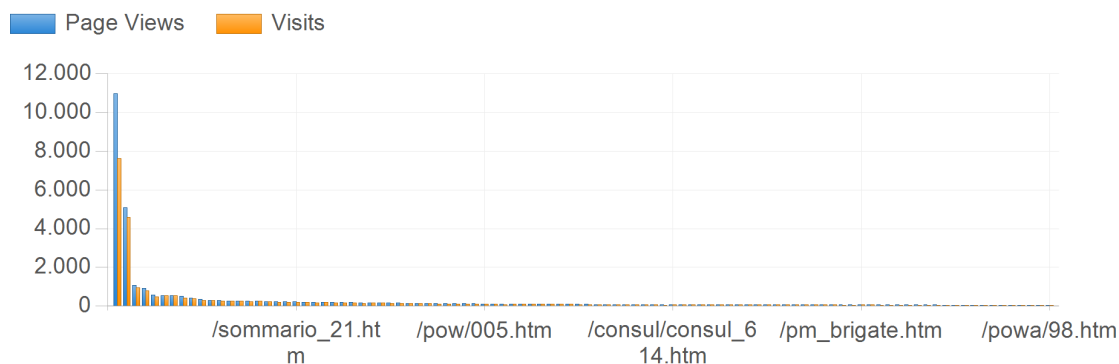

## Top Pages

01/06/2023 - 30/06/2023

	Page	Page Views	Visits	Bandwidth
1	/	10.978	7.628	70,3 MB
2	/emissioni2023it/italia.htm	5.089	4.570	17,9 MB
3	/emissioni2023it/italia_cs.htm	1.076	961	2,7 MB
4	/frasistoriche_004.htm	931	807	2,9 MB
5	/emissioni2023vt/vaticano.htm	560	484	1,8 MB
6	/wp-login.php	538	534	0,3 MB
7	/xmlrpc.php	529	529	0,3 MB
8	/coord4.htm	501	429	5,1 MB
9	/emissioni2023sm/sanmarino.htm	411	374	1,1 MB
10	/indexcerca.htm	350	286	2,0 MB
11	/sirotti/sirotti11.htm	305	286	1,8 MB
12	/emissioni2023smom/smom.htm	293	262	0,9 MB
13	/indicenovita2023.htm	274	261	7,3 MB
14	/arca/arca492.htm	265	250	1,4 MB
15	/emissioni2022it/italia.htm	255	239	1,5 MB
16	/falsi/falsi060.htm	254	247	1,0 MB
17	/filatelia/filatelia_009.htm	240	217	0,9 MB
18	/arca/arca478.htm	231	205	0,8 MB
19	/francobollisommario_44.htm	226	201	1,0 MB
20	/sommario_21.htm	226	202	2,9 MB
21	/consul/consul_611.htm	207	197	0,7 MB
22	/medicina/lorena.htm	205	169	0,8 MB
23	/consul/consul_612.htm	205	196	0,8 MB
24	/consul_riggi0.htm	198	179	3,4 MB
25	/demo/demo_064b.htm	197	179	0,4 MB
26	/panealpane/191.htm	186	169	0,6 MB
27	/carta02.htm	167	147	0,9 MB
28	/arezzo/arezzo_0379.htm	167	154	0,5 MB