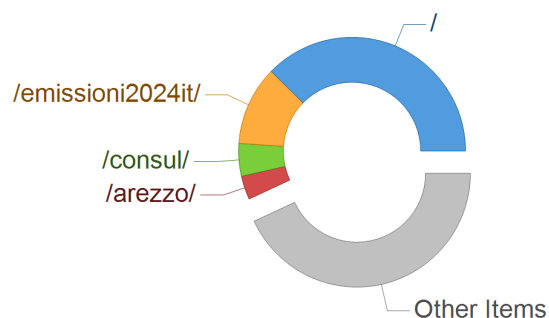

# Top Directories

01/05/2024 - 31/05/2024

	Directory	Page Views	Hits	Bandwidth
1	/	29.169	62.635	898,7 MB
2	/emissioni2024it/	8.739	8.739	28,4 MB
3	/consul/	3.600	3.600	13,0 MB
4	/arezzo/	2.607	2.607	12,9 MB
5	/pm_file/	1.995	3.409	19,5 MB
6	/toscana/	1.820	1.820	8,8 MB
7	/pistoia/	1.818	1.818	6,1 MB
8	/medicina/	1.216	1.216	4,6 MB
9	/musicalista/	1.169	1.751	6,3 MB
10	/marcofilia/	1.098	2.843	28,8 MB
11	/santi/	885	1.387	4,2 MB
12	/emissioni2024vt/	877	877	2,7 MB
13	/emissioni2024sm/	830	830	2,6 MB
14	/tondor/	774	774	4,0 MB
15	/am/	736	736	3,1 MB
16	/teo/	720	720	4,7 MB
17	/arca/	677	677	3,1 MB
18	/sicilia/	659	1.106	60,7 MB
19	/memorie/	600	600	4,0 MB
20	/pow/	587	945	4,1 MB
21	/sirotti/	578	1.210	353,2 MB
22	/brigata/	573	573	2,4 MB
23	/emissioni2023it/	561	561	3,9 MB
24	/recensione_file/	561	562	10,6 MB
25	/aldente/	534	534	3,1 MB
26	/emissioni2024smom/	514	514	1,4 MB
27	/p&s/magazzino_totale/pagine_html/	484	484	4,2 MB
28	/filatelia/	466	466	1,9 MB