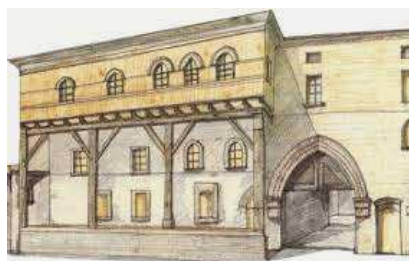

AFIS-flash n. 27 (7-2017)
Notiziario on-line
di varietà, specializzazioni e attualità filateliche

1° MEETING DI FILATELIA SPECIALIZZATA
EZIO BIENAIME'
BOLOGNA - 8 APRILE 2017

*Il “1° Meeting di Filatelia Specializzata Ezio Bienaimè” organizzato dall’AFIS si terrà **sabato 8 Aprile** 2017 a Bologna presso il Circolo Ufficiali (Palazzo Grassi) – via Marsala, 12.*