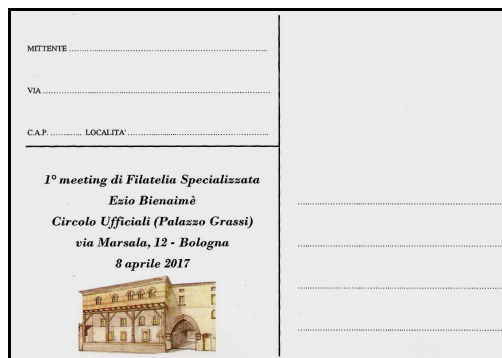

Ad ogni partecipante verranno dati in omaggio una cartolina ed un libretto commemorativi dell'evento.

E' gradita la partecipazione di mogli e compagne, nonché di ospiti anche non soci.

Il costo è di € 35 per ogni partecipante (pranzo compreso).

*Il pagamento può essere effettuato con versamento sul nostro c/c postale **21619184** oppure tramite bonifico sullo stesso conto (IBAN: **IT 55 Y 07601024 000 000 21619184**). Nella causale specificare: "**meeting - 8 aprile**"*

*L'iscrizione all'evento, per ragioni organizzative (prenotazione pranzo, saletta, etc.), deve pervenire con invio del saldo ai nostri indirizzi, **entro il giorno 19 marzo:***

AFIS – casella postale 317 – 40124 Bologna Centro
afis1993@virgilio.it