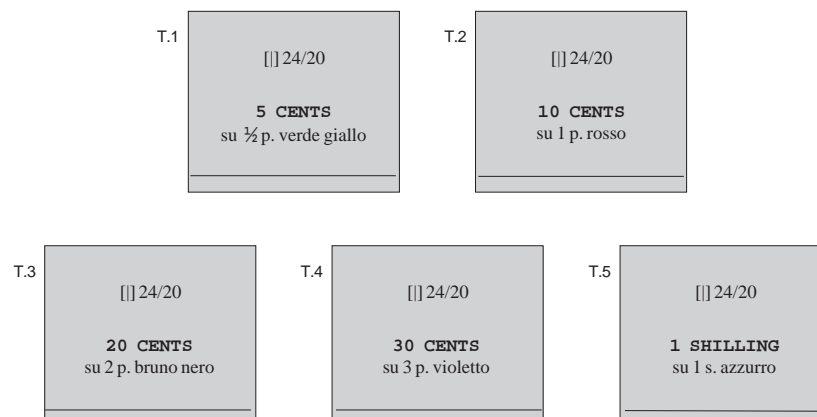

(6 giugno 1948) - **SEGNATASSE** - Segnatasse di Gran Bretagna del 1937-38
con soprastampa **B.M.A. ERITREA** e nuovo valore.