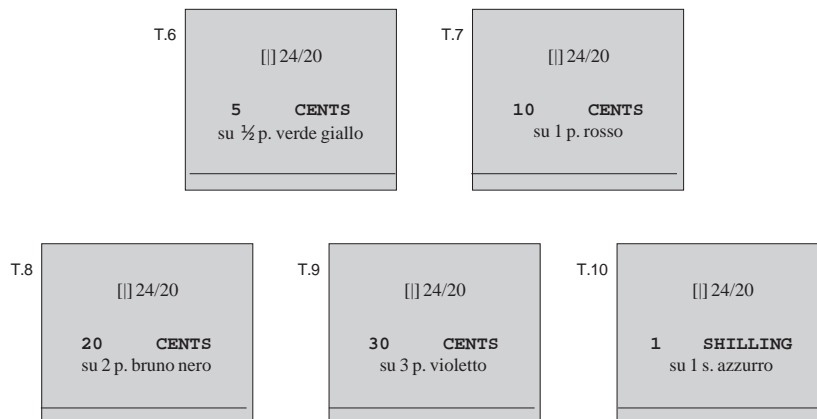

(6 febbraio) - **SEGNATASSE** - Segnatasse di Gran Bretagna del 1937-38 con soprastampa **B.A. ERITREA** e nuovo valore.