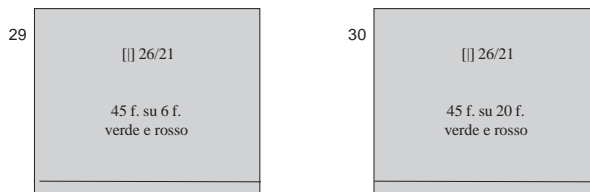

(19 gennaio) - Segnatasse di Fiume soprastampati **FRANCO** e nuovo valore.

Con la soprastampa FRANCO viene modificato l' uso dei segnatasse in valori di uso corrente.

(29 gennaio) - Francobollo della Cassa di Risparmio d' Ungheria soprastampato **FRANCO FIUME** e nuovo valore.