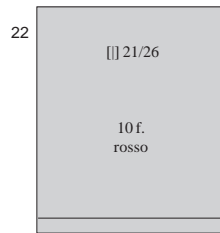

(dicembre - Francobolli di Ungheria tipo Mietitori con cifre bianche del 1917 con soprastampa **FIUME**.