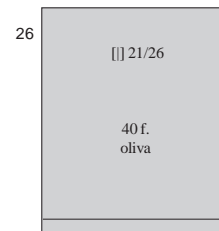

(dicembre) - Francobolli ordinari di Ungheria tipo Carlo e Zita del 1918 soprastampati **FIUME**.