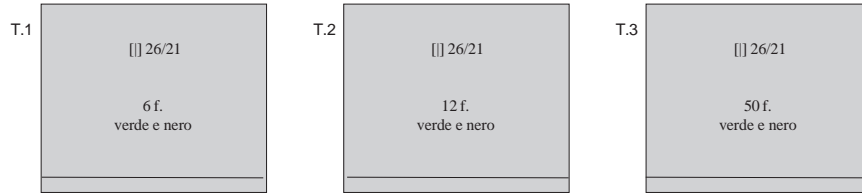

*(dicembre) - SEGNATASSE - Tipi di Ungheria del 1908/14 (cifre nere) con soprastampa **FIUME**.*