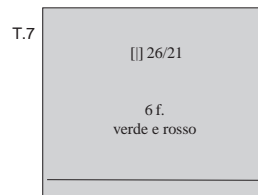

*(dicembre) - SEGNATASSE - Tipi di Ungheria del 1915 (cifre rosse) con soprastampa **FIUME**.*