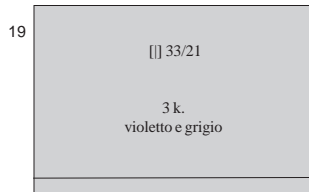

(dicembre) - Francobolli di Ungheria del 1916/17 tipo Parlamento con soprastampa **FIUME**.