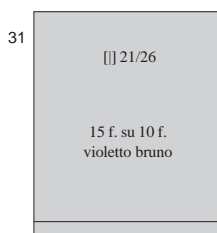

(19 gennaio) - Segnatasse di Fiume soprastampati **FRANCO** e nuovo valore.

Con la soprastampa FRANCO viene modificato l' uso dei segnatasse in valori di uso corrente.

(29 gennaio) - Francobollo della Cassa di Risparmio d' Ungheria soprastampato **FRANCO FIUME** e nuovo valore.

(28 luglio) - Tipi allegorie e vedute del gennaio/aprile con dicitura «POSTA FIUME».

EDIZIONE «PROFESSIONALE»