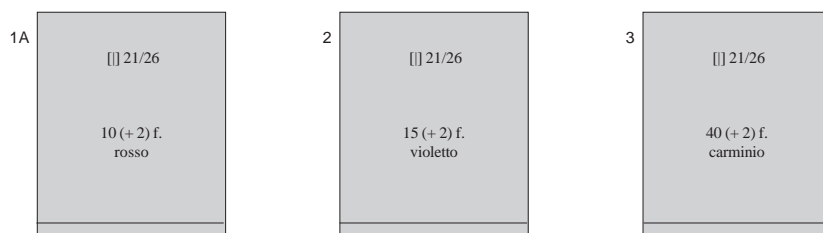

Il 2 dicembre 1918 sul valore da 20 f. bruno tipo Mietitori di Ungheria viene apposta la soprastampa a mano "FIUME" con caratteri tipo bastoncino alto in grassetto. Per ottenere il foglio relativo richiedere pagina FIU 18A che viene fornito a parte.

*(dicembre) - Francobolli di beneficenza di Ungheria del 1916 soprastampati **FIUME**.*