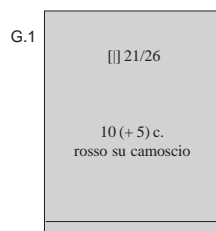

(dic.) - **GIORNALI** - Francob. per giornali di Ungheria del 1913 con soprastampa **FIUME**.