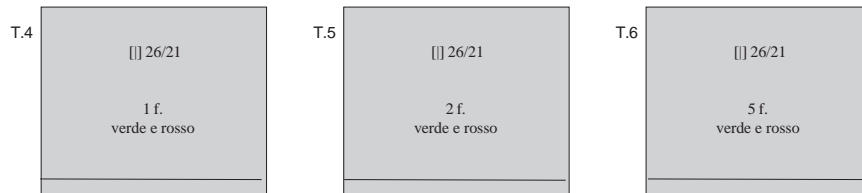

*(dicembre) - SEGNATASSE - Tipi di Ungheria del 1915 (cifre rosse) con soprastampa **FIUME**.*