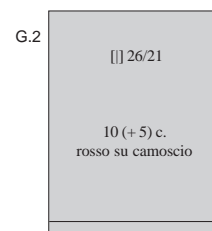

(dic.) - **GIORNALI** - Espresso di Ungheria del 1916 soprastampato **FIUME**.