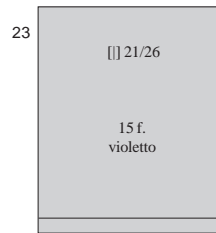

(dicembre - Francobolli di Ungheria tipo Mietitori con cifre bianche del 1917 con soprastampa **FIUME**.