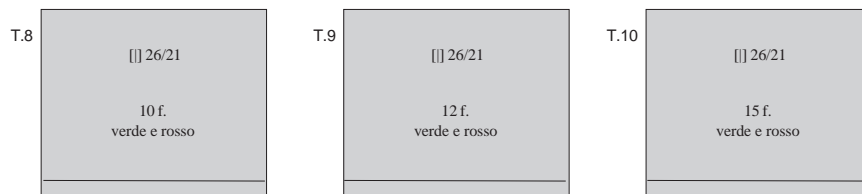

*(dicembre) - SEGNATASSE - Tipi di Ungheria del 1915 (cifre rosse) con soprastampa **FIUME**.*