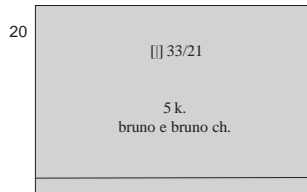

(dicembre) - Francobolli di Ungheria del 1916/17 tipo Parlamento con soprastampa **FIUME**.