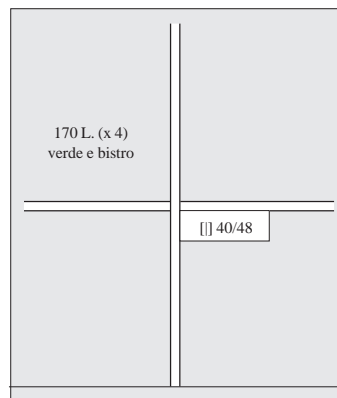

1396

(22 novembre) - Tipi Siracusana fluorescenti del 1969.

(2 dicembre) - Dina Galli.