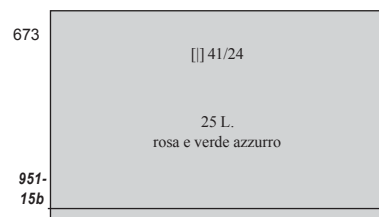

(5 ottobre) - Centenario dei primi francobolli di Sardegna.