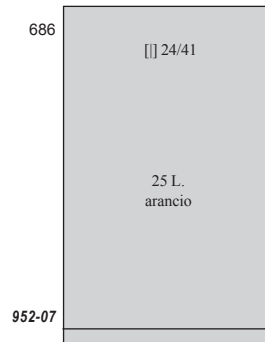

(15 aprile) - Leonardo da Vinci.