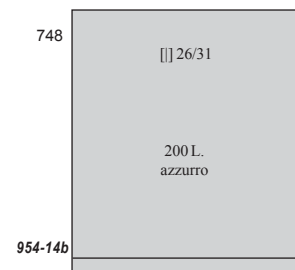

(28 dicembre) - Tipi «Italia turrita». Filigr. ruota alata.