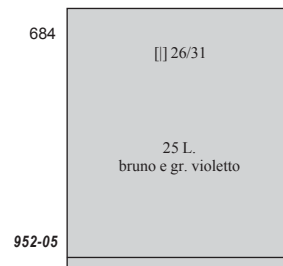

(febbraio/maggio) - SEGNATASSE - Tipi Cifra del 1947. Filigrana ruota alata.

Non confondere gli stessi valori con quelli con altra filigrana (stelle) emessi nel 1957 e nel 1961.

(28 gennaio) - Vincenzo Bellini.

(1. febbraio) - RECAPITO - Tipo Italia turrata del 1949. Filigrana ruota alata.

Non confondere lo stesso valore con quello con altra filigrana (stelle) emesso nel 1955.

(22 marzo) - Mostra internazionale del francobollo sportivo.