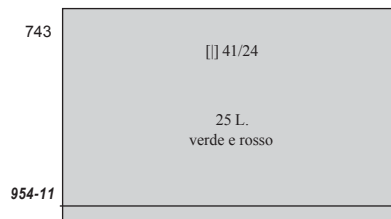

(6 settembre) - Touring Club Italiano.