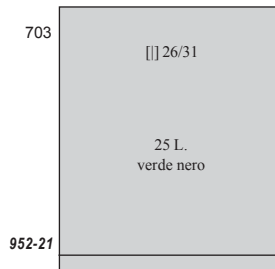

(6 dicembre) - Mancini.