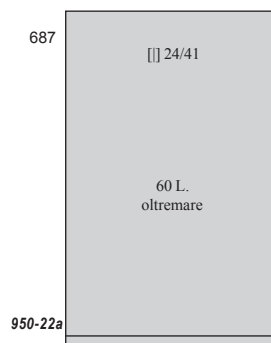

(31 dicembre) - Leonardo da Vinci. Valori complementari.