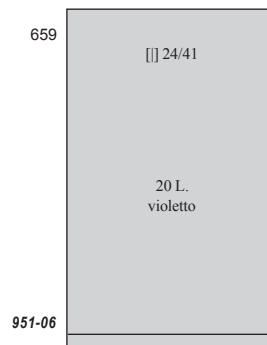

(26 aprile) - Esposizione Internazionale di Arte tessile e Moda.