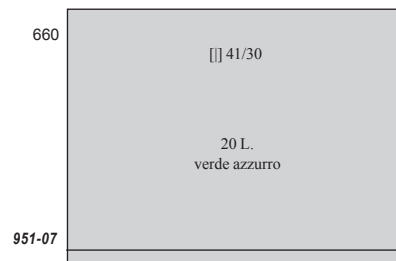

(5 maggio) - 5° centenario della nascita di Cristoforo Colombo.