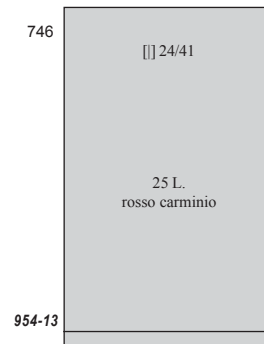

(26 ottobre) - Carlo Lorenzini.