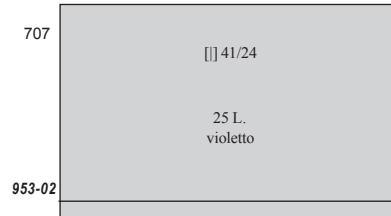

(24 aprile) - 20^a Mille Miglia.