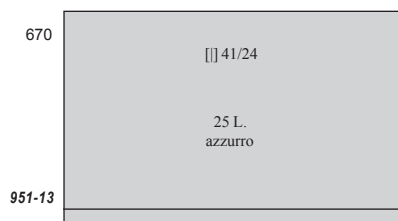

(8 settembre) - Fiera del Levante di Bari.