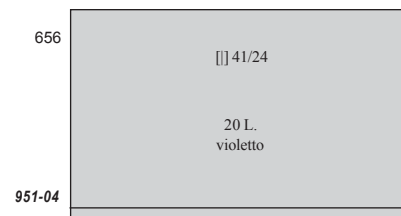

(11 aprile) - Ara Pacis.