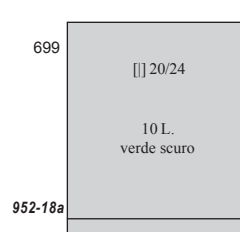

(3 novembre) - Giornata delle Forze Armate.