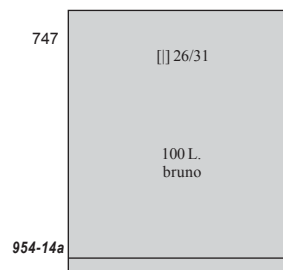

(28 dicembre) - Tipi «Italia turrita». Filigr. ruota alata.