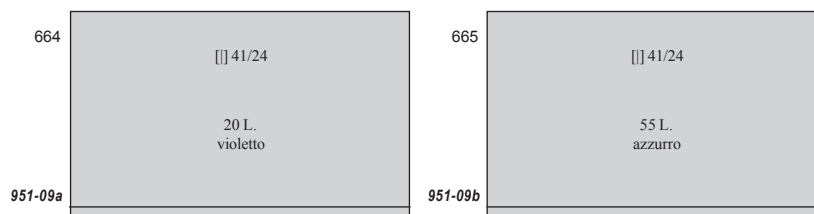

(18 giugno) - Ricostruzione dell' Abbazia di Montecassino.