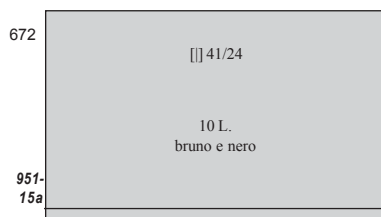

(5 ottobre) - Centenario dei primi francobolli di Sardegna.