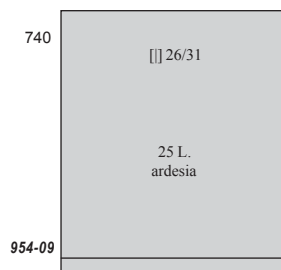

(19 giugno) - Alfredo Catalani.