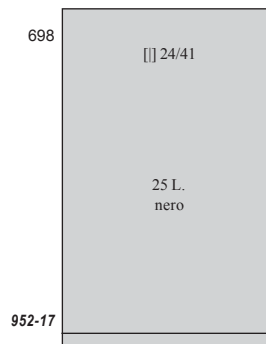

(4 ottobre) - Truppe alpine.