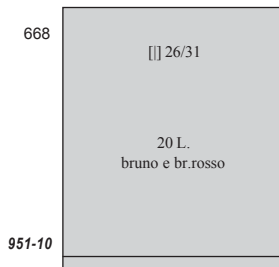

(23 luglio) - 5° centenario della nascita di Pietro Vannucci .

(23 agosto) - Campionati mondiali di ciclismo.