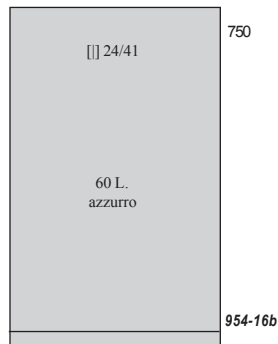

PRESIDENZA DI LUIGI EINAUDI 1954

(31 dicembre) - Amerigo Vespucci.