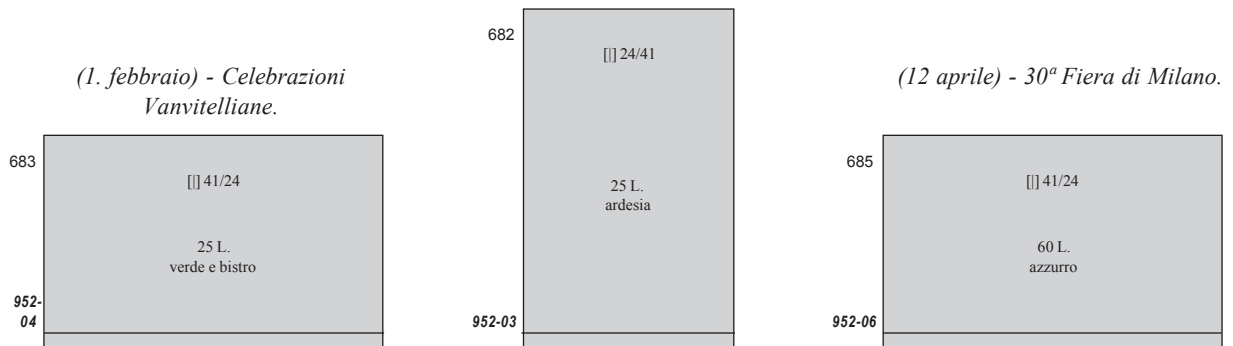

Non confondere gli stessi valori con quelli con altra filigrana (stelle) emessi nel 1957 e nel 1961.

(28 gennaio) - Vincenzo Bellini.