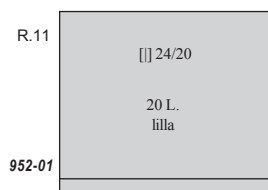

(1. febbraio) - RECAPITO - Tipo Italia turrata del 1949. Filigrana ruota alata.