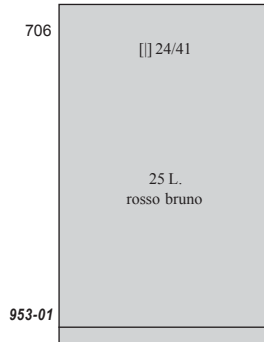

(21 febbraio) - Antonello da Messina.