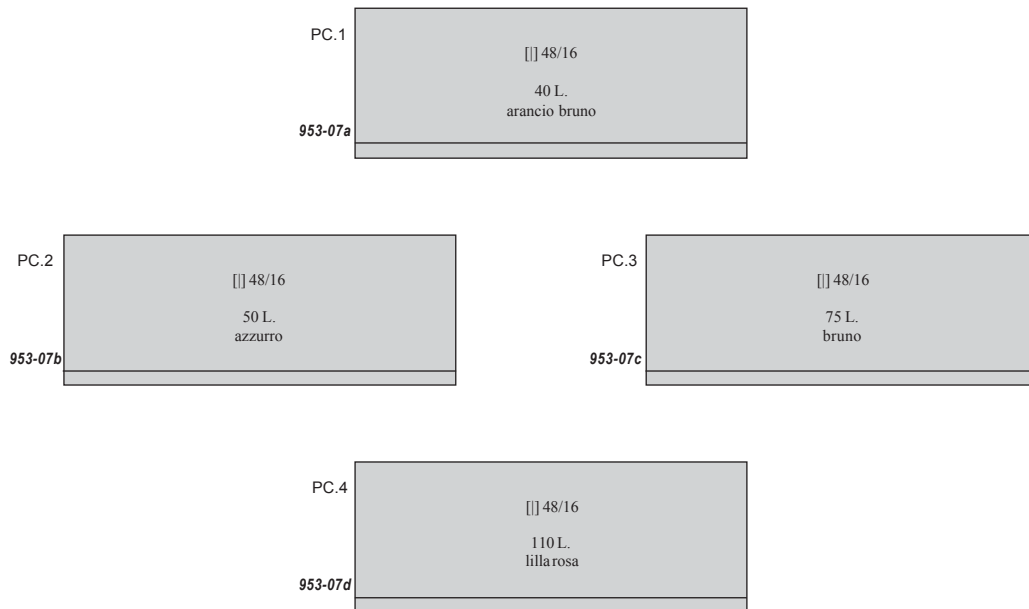

(1. luglio) - P. CONCESSIONE - Tipo «Cifra sulle due sezioni». Filigrana ruota alata.