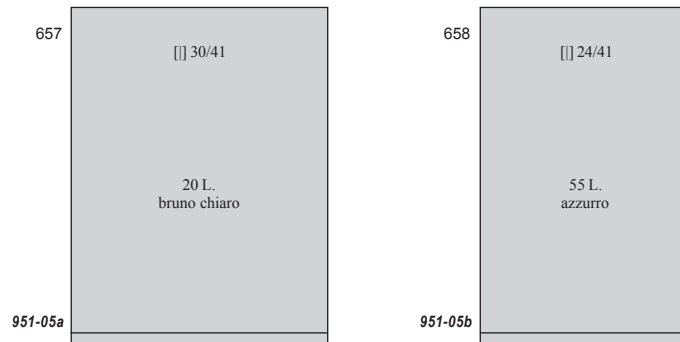

PRESIDENZA DI LUIGI EINAUDI 1951

(12 aprile) - 29^a Fiera di Milano.