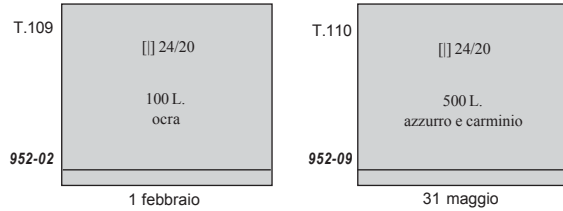

(21 novembre) - Festa degli alberi.

(19 dicembre) - ESPRESSI - Tipo Democratica del 1946. Filigrana ruota alata.

Non confondere questo valore con quello con altra filigrana (stelle) emesso nel 1955.

PRESIDENZA DI LUIGI EINAUDI 1952

(febbraio/maggio) - SEGNATASSE - Tipi Cifra del 1947. Filigrana ruota alata.

Non confondere gli stessi valori con quelli con altra filigrana (stelle) emessi nel 1957 e nel 1961.

(28 gennaio) - Vincenzo Bellini.