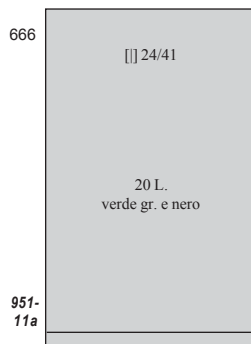

(23 luglio) - 5° centenario della nascita di Pietro Vannucci .

(23 agosto) - Campionati mondiali di ciclismo.

(23 luglio) - Triennale di Milano

(8 settembre) - Fiera del Levante di Bari.

(15 settembre) - Michetti.

(5 ottobre) - Centenario dei primi francobolli di Sardegna.