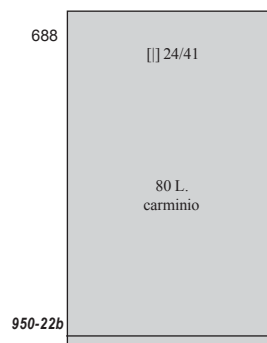

(31 dicembre) - Leonardo da Vinci. Valori complementari.