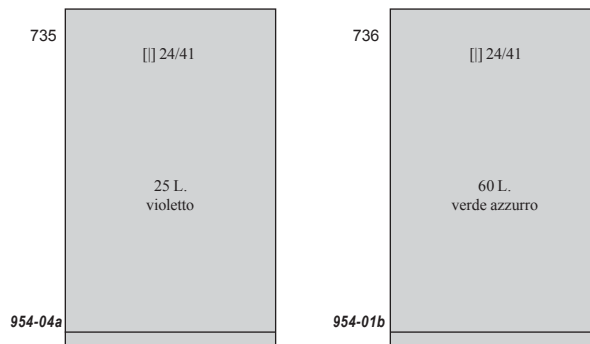

(1. febbraio) - SEGNATASSE - Tipo Cifra al centro del 1947. Filigrana ruota alata.

Non confondere lo stesso valore con quello con altra filigrana (stelle) emesso nel 1956.

(25 febbraio) - Inaugurazione del servizio televisivo in Italia.