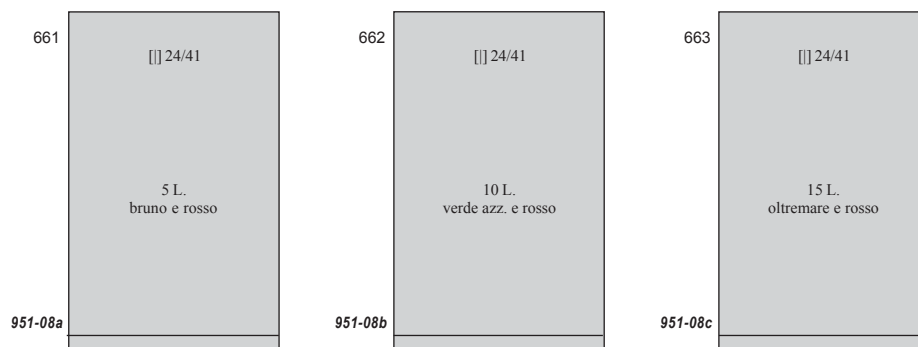

(18 maggio) - Feste e Concorsi Ginnastici Internazionali a Firenze.