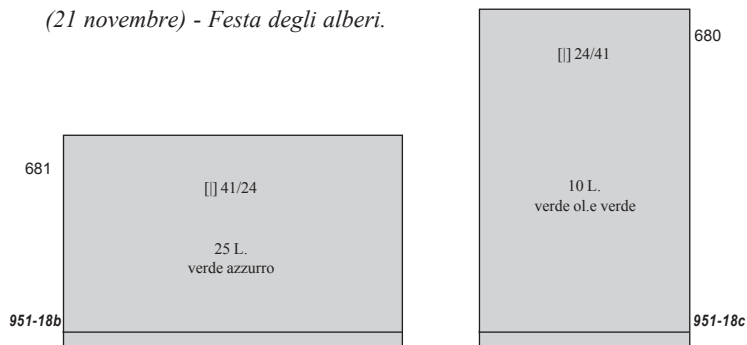

(21 novembre) - Festa degli alberi.

(19 dicembre) - ESPRESSI - Tipo Democratica del 1946. Filigrana ruota alata.

Non confondere questo valore con quello con altra filigrana (stelle) emesso nel 1955.

PRESIDENZA DI LUIGI EINAUDI 1952