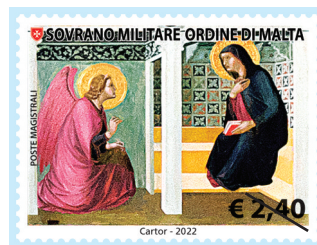

SOVRANO MILITARE ORDINE OSPEDALIERO
DI SAN GIOVANNI DI GERUSALEMME DI RODI E DI MALTA

POSTE MAGISTRALI

Emissione 21/2022 – Il Santo Natale

Data di emissione:

7 dicembre 2022.

Valori:

€ 1,20, € 1,25, € 2,40 (serie) e € 3,10 (foglio).

Soggetto:

i tre francobolli raffigurano altrettanti particolari del Polittico della Pieve di Arezzo, opera di Pietro Lorenzetti datata 1320. Nello specifico: il francobollo da € 1,20 rappresenta la Madonna col Bam-

bino, posta al centro del registro principale dell'opera; il francobollo da € 1,25 rappresenta San Giovanni Battista, posto sempre nel registro principale dell'opera, in posizione laterale; il francobollo da € 2,40 raffigura l'Annunciazione, scena centrale del registro superiore. All'interno di ciascun francobollo sono inserite le scritte "SOVRANO MILITARE ORDINE DI MALTA" e "POSTE MAGISTRALI", lo stemma delle attività dell'Ordine ed il valore facciale, rispettivamente, "€ 1,20", "€ 1,25" ed "€ 2,40".

Il foglietto riproduce, sull'intera superficie, il Polittico delle Pieve. La parte centrale in basso, corrispondente alla rappresentazione della Madonna col Bambino, è racchiusa dalla dentellatura, a costituire il francobollo. Al suo interno sono inserite le scritte "SOVRANO MILITARE ORDINE DI MALTA" e "POSTE MAGISTRALI", lo stemma delle attività dell'Ordine ed il valore facciale "€ 3,10". In alto, a sinistra, è presente la scritta su tre righe "SOVRANO MILITARE ORDINE DI MALTA POSTE MAGISTRALI", affiancata dallo stemma dell'Ordine di Malta. In corrispondenza di essa, sul lato destro, figura la scritta "NATALE 2022". Immediatamente sotto al Polittico è posta, su due righe, la leggenda "PIETRO LORENZETTI, POLITTICO, 1320 AREZZO, CHIESA DI SANTA MARIA DELLA PIEVE".