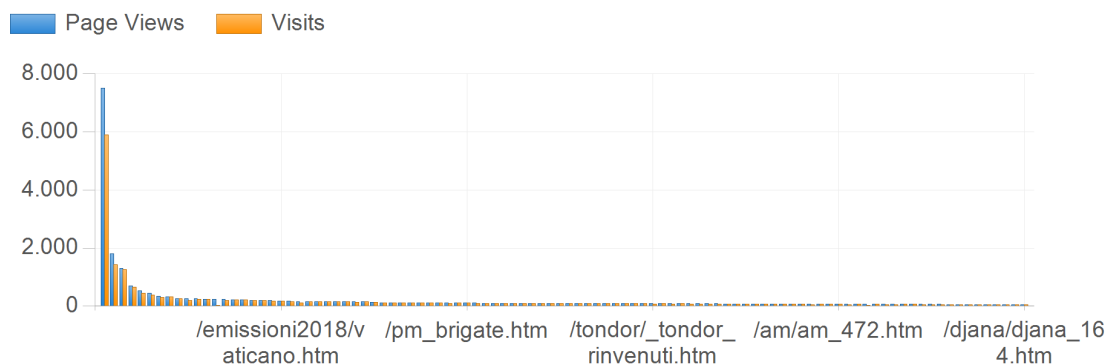

Top Pages

ilpostalista.it

01/12/2018 - 31/12/2018

Top Pages

01/12/2018 - 31/12/2018

	Page	Page Views	Visits	Bandwidth
1	/	7.500	5.899	113,0 MB
2	/novita_2018.htm	1.796	1.426	164,1 MB
3	/frasistoriche_004.htm	1.296	1.265	4,5 MB
4	/emissioni2018/italia.htm	700	664	3,4 MB
5	/coord4.htm	524	437	5,7 MB
6	/emissioni2018/italia_cs.htm	445	390	2,5 MB
7	/indexcerca.htm	341	296	2,5 MB
8	/sommario_21.htm	320	318	5,4 MB
9	/sommario.htm	262	256	4,6 MB
10	/recensione_file/recensionelibri17.htm	262	195	11,9 MB
11	/emissioni2018/sanmarino.htm	260	228	1,2 MB
12	/links2.htm	243	230	5,1 MB
13	/cronache/295.htm	234	21	0,2 MB
14	/indicenovita2018.htm	228	186	22,5 MB
15	/emissioni2016vt.htm	225	221	1,0 MB
16	/francesi_file/francesi_199a.htm	220	209	0,8 MB
17	/francobollisommario.htm	205	198	1,5 MB
18	/falsi/falsi028.htm	191	186	0,6 MB
19	/marcofilia/marcofilia_011.htm	190	184	4,2 MB
20	/emissioni2018/vaticano.htm	184	168	0,7 MB
21	/consul_riggi0.htm	165	153	1,4 MB
22	/tesi/tesi00.htm	162	116	0,5 MB
23	/demo_indice.htm	162	157	0,6 MB
24	/francobollisommario_89.htm	160	160	1,2 MB
25	/consul/consul_262.htm	158	155	0,7 MB
26	/pm.htm	150	143	1,3 MB
27	/falsi/falsi029.htm	150	147	1,2 MB
28	/sommario_61.htm	146	142	0,8 MB