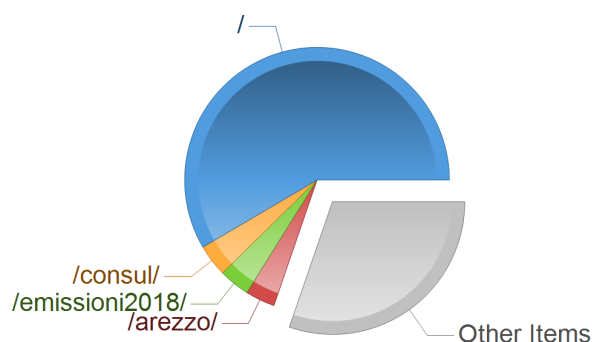

## Top Directories

01/12/2018 - 31/12/2018

	Directory	Page Views	Hits	Bandwidth
1	/	25.052	58.902	1.231,2 MB
2	/consul/	1.673	1.673	6,3 MB
3	/emissioni2018/	1.617	1.617	8,1 MB
4	/arezzo/	1.550	1.550	8,2 MB
5	/demo/	732	732	2,4 MB
6	/falsi/	615	615	3,1 MB
7	/marcofilia/	603	2.312	25,3 MB
8	/pm_file/	577	957	16,0 MB
9	/toscana/	534	534	1,9 MB
10	/santi/	439	641	2,1 MB
11	/medicina/	413	413	2,0 MB
12	/perfin/	405	405	1,9 MB
13	/sommario/	393	393	2,0 MB
14	/tesi/	389	592	3,4 MB
15	/tondor/	388	388	1,4 MB
16	/recensione_file/	387	387	13,9 MB
17	/djana/	383	1.116	35,9 MB
18	/lv/	377	377	2,0 MB
19	/pow/	355	606	3,7 MB
20	/musicalista/	284	439	1,7 MB
21	/cronache/	267	267	0,4 MB
22	/am/	264	264	1,3 MB
23	/francesi_file/	245	245	0,9 MB
24	/filatelia/	237	237	1,3 MB
25	/pontificio_file/	232	497	6,4 MB
26	/aldente/	214	214	1,2 MB
27	/rsi/	195	195	1,1 MB
28	/spagna/	189	189	1,0 MB