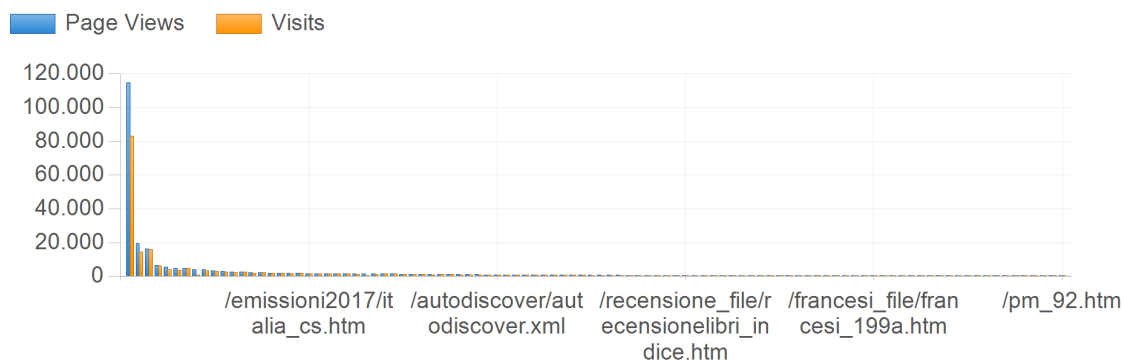

## Top Pages

01/01/2018 - 31/12/2018

	Page	Page Views	Visits	Bandwidth
1	/	114.628	83.112	1.822,0 MB
2	/novita_2018.htm	19.390	14.606	961,2 MB
3	/frasistoriche_004.htm	16.310	15.963	52,5 MB
4	/emissioni2018/italia.htm	6.678	6.248	24,4 MB
5	/coord4.htm	5.549	4.110	77,6 MB
6	/indexcerca.htm	4.727	3.669	32,4 MB
7	/sommario_21.htm	4.704	4.661	80,6 MB
8	/sommario_96.html	4.170	753	29,5 MB
9	/emissioni2018/italia_cs.htm	3.955	3.481	16,9 MB
10	/emissioni2018/sanmarino.htm	3.405	2.890	13,2 MB
11	/links2.htm	2.858	2.689	61,3 MB
12	/indicenovita2018.htm	2.695	2.394	160,7 MB
13	/sommario.htm	2.686	2.596	50,0 MB
14	/consul_riggi0.htm	2.205	2.054	15,9 MB
15	/francobollisommario.htm	2.198	2.141	16,5 MB
16	/marcofilia/marcofilia_011.htm	1.925	1.806	45,1 MB
17	/sirotti/sirotti11.htm	1.875	1.796	12,5 MB
18	/emissioni2018/vaticano.htm	1.855	1.569	5,7 MB
19	/francobollisommario_44.htm	1.852	1.830	9,1 MB
20	/emissioni2017/italia_cs.htm	1.749	1.502	4,8 MB
21	/carta02.htm	1.749	1.698	9,8 MB
22	/demo_indice.htm	1.732	1.615	5,0 MB
23	/sommario_61.htm	1.712	1.682	8,9 MB
24	/pm.htm	1.596	1.528	15,7 MB
25	/recensione_file/recensionelibri17.htm	1.577	1.220	42,4 MB
26	/cronache/295.htm	1.564	148	1,4 MB
27	/emissioni2017/italia.htm	1.540	1.281	8,3 MB
28	/francobollisommario_89.htm	1.505	1.480	10,6 MB