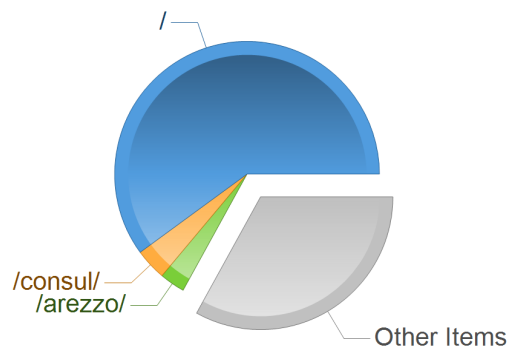

Top Directories

ilpostalista.it

01/01/2018 - 31/12/2018

Top Directories

01/01/2018 - 31/12/2018

	Directory	Page Views	Hits	Bandwidth
1	/	341.839	733.612	14.084,3 MB
2	/consul/	21.917	21.917	82,0 MB
3	/arezzo/	17.611	17.611	93,0 MB
4	/emissioni2018/	16.525	16.525	64,1 MB
5	/demo/	7.952	7.952	34,8 MB
6	/aspot/	7.217	9.828	436,3 MB
7	/santi/	7.144	10.060	31,6 MB
8	/pm_file/	6.174	9.906	585,9 MB
9	/lv/	6.154	6.154	32,2 MB
10	/marcofilia/	6.083	22.103	256,7 MB
11	/tondor/	6.050	6.050	22,1 MB
12	/medicina/	5.883	5.883	27,9 MB
13	/djana/	5.755	16.288	512,9 MB
14	/editoriali/	5.558	5.558	34,0 MB
15	/perfin/	4.949	4.949	23,8 MB
16	/emissioni2017/	4.917	4.917	20,1 MB
17	/musicalista/	4.675	6.710	26,1 MB
18	/falsi/	4.331	4.331	20,0 MB
19	/pontificio_file/	4.115	8.094	106,2 MB
20	/tesi/	4.016	6.679	43,7 MB
21	/sommario/	3.946	3.946	21,7 MB
22	/pow/	3.845	6.539	33,8 MB
23	/sirotti/	3.260	11.174	5.362,6 MB
24	/aldente/	3.141	3.141	16,2 MB
25	/varietà/	3.034	3.034	16,8 MB
26	/am/	2.861	2.861	14,9 MB
27	/recensione_file/	2.659	2.659	60,6 MB
28	/comunicati/	2.633	4.737	18,4 MB