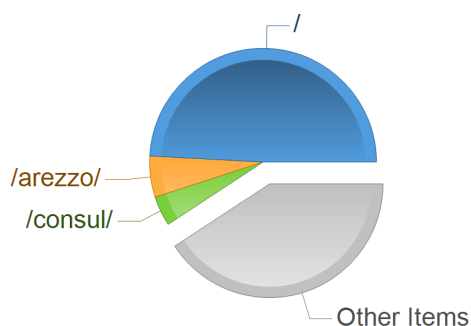

Top Directories

ilpostalista.it

01/01/2019 - 31/01/2019

Top Directories

01/01/2019 - 31/01/2019

	Directory	Page Views	Hits	Bandwidth
1	/	34.256	75.078	1.562,8 MB
2	/arezzo/	4.072	4.072	20,3 MB
3	/consul/	2.965	2.965	13,9 MB
4	/toscana/	1.677	1.677	5,9 MB
5	/emissioni2018/	1.635	1.635	10,5 MB
6	/demo/	1.590	1.590	5,9 MB
7	/tondor/	1.306	1.306	5,1 MB
8	/djana/	1.064	1.884	43,8 MB
9	/sommario/	929	929	4,0 MB
10	/pm_file/	907	1.387	54,6 MB
11	/pontificio_file/	838	1.193	12,8 MB
12	/falsi/	724	724	3,4 MB
13	/editoriali/	695	695	3,6 MB
14	/musicalista/	688	932	3,9 MB
15	/perfin/	672	672	3,9 MB
16	/lv/	666	666	3,7 MB
17	/santi/	663	882	3,0 MB
18	/tesi/	651	928	5,1 MB
19	/comunicati/	644	807	3,3 MB
20	/am/	620	620	3,1 MB
21	/marcofilia/	548	2.266	26,1 MB
22	/emissioni2019it/	548	548	1,5 MB
23	/aldente/	530	530	3,1 MB
24	/recensione_file/	513	513	15,1 MB
25	/pow/	505	864	4,8 MB
26	/indicator/	488	3.399	52,7 MB
27	/cronache/	475	475	1,9 MB
28	/medicina/	467	467	2,2 MB