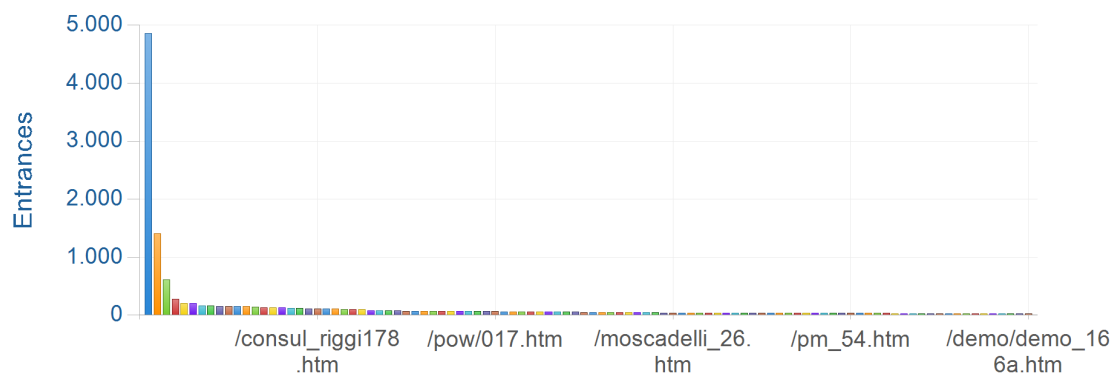

## Entry Pages

01/02/2019 - 28/02/2019

	Page	Entrances	Page Views	Entrance %
1	/	4.861	5.675	85,66%
2	/frastoriche_004.htm	1.408	1.415	99,51%
3	/sommario_21.htm	612	620	98,71%
4	/indicenovita2019.htm	275	578	47,58%
5	/novita_2018.htm	203	232	87,50%
6	/emissioni2019it/italia.htm	199	555	35,86%
7	/carta02.htm	159	164	96,95%
8	/emissioni2018/sanmarino.htm	157	184	85,33%
9	/coord4.htm	147	411	35,77%
10	/emissioni2018/italia_cs.htm	147	172	85,47%
11	/links2.htm	145	293	49,49%
12	/tesi/tesi00.htm	145	151	96,03%
13	/sommario_61.htm	143	146	97,95%
14	/comunicati_manifestazioni.htm	129	142	90,85%
15	/francobollisommario_89.htm	129	132	97,73%
16	/sirotti/sirotti11.htm	124	129	96,12%
17	/arca/arca492.htm	120	120	100,00%
18	/marcofilia/marcofilia_011.htm	114	143	79,72%
19	/consul_riggi112.htm	113	113	100,00%
20	/consul_riggi178.htm	111	113	98,23%
21	/emissioni2015.htm	111	117	94,87%
22	/carta01.htm	108	125	86,40%
23	/sommario_162.htm	101	103	98,06%
24	/pm_58.htm	96	104	92,31%
25	/pow/005.htm	95	98	96,94%
26	/emissioni2019vt/vaticano.htm	79	283	27,92%
27	/AutoDiscover/autodiscover.xml	76	76	100,00%
28	/emissioni2018/vaticano.htm	72	109	66,06%